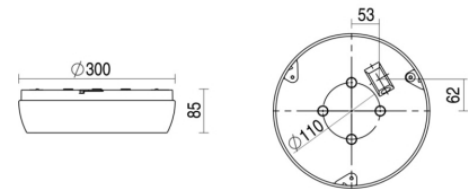

Ligna round sns

Ligna round grijs 10W 4000K PC >80° 3000mm nd DLs MWs Plafond / wand opbouw armatuur voorzien van 10W 4000K LED module met zeer brede bundel (>80°) optiek. Behuizing gemaakt van polycarbonaat uitgevoerd in kleur grijs en voorzien van polycarbonaat afscherming. Uitvoering niet dimbaar.

Technische eigenschappen	Artikelcode: LXR006647 Merk: LUXOR Behuizing: polycarbonaat Kleur armatuur: grijs Gebruiks temperatuur: -25°C / +35°C Classificatie: IP54 IK10
Dimensie eigenschappen	Afmetingen: ØxH: 300x85mm Gewicht armatuur: 1kg
Elektronische eigenschappen	Lamptype: LED Lichtbron inclusief: ja Lichtbron vervangbaar: nee Driver inclusief: ja Dimbaar: nee Driver efficiëntie: 0,95 Type dimming: niet dimbaar Beschermingsklasse: I Aantal armaturen op B16 automaat: 93 Aantal armaturen op C16 automaat: 93 Type sensor: bewegingssensor / daglichtsensor
Optische eigenschappen	Optiek: zeer brede bundel (>80°) Afscherming: polycarbonaat UGR waarde: 24 Lichtkleur / kleurweergave: 4000K CRI 80-89 MacAdam Step: 3 SDCM Systeemvermogen: 10W Lumenstroom: 1220lm 122lm/W Levensduur: 50.000 uur L90B10
Garantie en certificaten	ENEC Certificaat: ja Garantie: 5 jaar
Opmerkingen	-