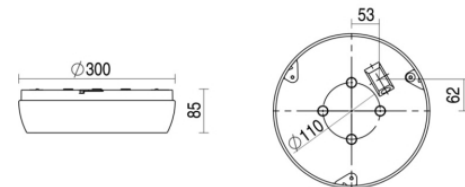

Ligna round sns

Ligna round grijs 12W 4000K PC >80° 3000mm nd DLs MWs Plafond / wand opbouw armatuur voorzien van 12W 4000K LED module met zeer brede bundel (>80°) optiek. Behuizing gemaakt van polycarbonaat uitgevoerd in kleur grijs en voorzien van polycarbonaat afscherming. Uitvoering niet dimbaar.

Technische eigenschappen	<p>Artikelcode: LXR006648 Merk: LUXOR Behuizing: polycarbonaat Kleur armatuur: grijs Gebruiks temperatuur: -25°C / +35°C Classificatie: IP54 IK10</p>
Dimensie eigenschappen	<p>Afmetingen: ØxH: 300x85mm Gewicht armatuur: 1kg</p>
Elektronische eigenschappen	<p>Lamptype: LED Lichtbron inclusief: ja Lichtbron vervangbaar: nee Driver inclusief: ja Dimbaar: nee Driver efficiëntie: 0,95 Type dimming: niet dimbaar Bescherminingsklasse: I Aantal armaturen op B16 automaat: 93 Aantal armaturen op C16 automaat: 93 Type sensor: bewegingssensor / daglichtsensor</p>
Optische eigenschappen	<p>Optiek: zeer brede bundel (>80°) Afscherming: polycarbonaat UGR waarde: 24 Lichtkleur / kleurweergave: 4000K CRI 80-89 MacAdam Step: 3 SDCM Systeemvermogen: 12W Lumenstroom: 1500lm 125lm/W Levensduur: 50.000 uur L90B10</p>
Garantie en certificaten	<p>ENEC Certificaat: ja Garantie: 5 jaar</p>
Opmerkingen	-