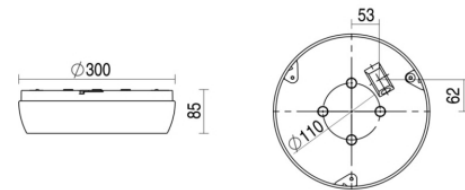

Ligna round sns

Ligna round grijs 10W 4000K PC >80° 3000mm nd EM1H
MWs DLs

Plafond / wand opbouw armatuur voorzien van 10W 4000K LED module met zeer brede bundel (>80°) optiek. Behuizing gemaakt van polycarbonaat uitgevoerd in kleur grijs en voorzien van polycarbonaat afscherming. Uitvoering niet dimbaar. Met noodunit intern autonomie 1 uur

Technische eigenschappen

Artikelcode: LXR006652
Merk: LUXOR
Behuizing: polycarbonaat
Kleur armatuur: grijs
Gebruiks temperatuur: 0°C / +25°C
Classificatie: IP54 | IK10

Dimensie eigenschappen

Afmetingen: ØxH: 300x85mm
Gewicht armatuur: 1kg

Optische eigenschappen

Optiek: zeer brede bundel (>80°)
Afscherming: polycarbonaat
UGR waarde: 24
Lichtkleur / kleurweergave: 4000K | CRI 80-89
MacAdam Step: 3 SDCM
Systeemvermogen: 10W
Lumenstroom: 1220lm | 122lm/W
Levensduur: 50.000 uur L90B10