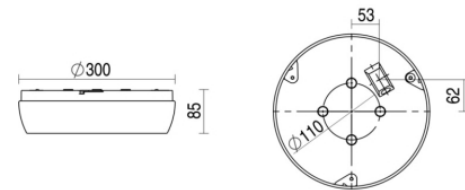

# Ligna round sns

Ligna round grijs 16W 4000K PC >80° 3000mm nd EM1H DLs MWs

Plafond / wand opbouw armatuur voorzien van 16W 4000K LED module met zeer brede bundel (>80°) optiek. Behuizing gemaakt van polycarbonaat uitgevoerd in kleur grijs en voorzien van polycarbonaat afscherming. Uitvoering niet dimbaar. Met noodunit intern autonomie 1 uur

Technische eigenschappen	Artikelcode: LXR006655 Merk: LUXOR Behuizing: polycarbonaat Kleur armatuur: grijs Gebruiks temperatuur: 0°C / +25°C Classificatie: IP54   IK10
Dimensie eigenschappen	Afmetingen: ØxH: 300x85mm Gewicht armatuur: 1kg
Elektronische eigenschappen	Lamptype: LED Lichtbron inclusief: ja Lichtbron vervangbaar: nee Driver inclusief: ja Dimbaar: nee Driver efficiëntie: 0,95 Type dimming: niet dimbaar Beschermingsklasse: I Aantal armaturen op B16 automaat: 93 Aantal armaturen op C16 automaat: 93 Noodunit intern/extern: 1 uur   intern Type sensor: bewegingssensor / daglichtsensor
Optische eigenschappen	Optiek: zeer brede bundel (>80°) Afscherming: polycarbonaat UGR waarde: 24 Lichtkleur / kleurweergave: 4000K   CRI 80-89 MacAdam Step: 3 SDCM Systeemvermogen: 16W Lumenstroom: 1970lm   123lm/W Levensduur: 50.000 uur L90B10
Garantie en certificaten	ENEC Certificaat: ja Garantie: 5 jaar
Opmerkingen	-