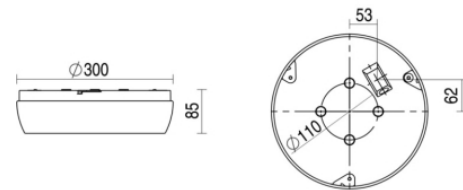

Ligna round sns

Ligna round grijs 16W 4000K PC >80° 3000mm nd EM1H DLs MWs

Plafond / wand opbouw armatuur voorzien van 16W 4000K LED module met zeer brede bundel (>80°) optiek. Behuizing gemaakt van polycarbonaat uitgevoerd in kleur grijs en voorzien van polycarbonaat afscherming. Uitvoering niet dimbaar. Met noodunit intern autonomie 1 uur

Technische eigenschappen

Artikelcode: LXR006655
Merk: LUXOR
Behuizing: polycarbonaat
Kleur armatuur: grijs
Gebruiks temperatuur: 0°C / +25°C
Classificatie: IP54 | IK10

Dimensie eigenschappen

Afmetingen: ØxH: 300x85mm
Gewicht armatuur: 1kg

Optische eigenschappen

Optiek: zeer brede bundel (>80°)
Afscherming: polycarbonaat
UGR waarde: 24
Lichtkleur / kleurweergave: 4000K | CRI 80-89
MacAdam Step: 3 SDCM
Systeemvermogen: 16W
Lumenstroom: 1970lm | 123lm/W
Levensduur: 50.000 uur L90B10