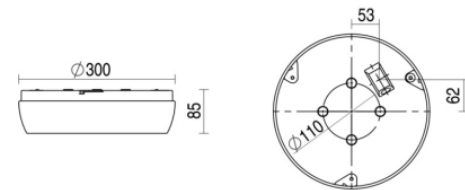

# Ligna round sns

Ligna round grijs 24W 4000K PC >80° 3000mm nd EM1H  
MWs DLs

Plafond / wand opbouw armatuur voorzien van 24W 4000K LED module met zeer brede bundel (>80°) optiek. Behuizing gemaakt van polycarbonaat uitgevoerd in kleur grijs en voorzien van polycarbonaat afscherming. Uitvoering niet dimbaar. Met noodunit intern autonomie 1 uur

Technische eigenschappen	Artikelcode: LXR006656 Merk: LUXOR Behuizing: polycarbonaat Kleur armatuur: grijs Gebruiks temperatuur: 0°C / +25°C Classificatie: IP54   IK10
Dimensie eigenschappen	Afmetingen: ØxH: 300x85mm Gewicht armatuur: 1,1kg
Elektronische eigenschappen	Lamptype: LED Lichtbron inclusief: ja Lichtbron vervangbaar: nee Driver inclusief: ja Dimbaar: nee Driver efficiëntie: 0,95 Type dimming: niet dimbaar Beschermingsklasse: I Aantal armaturen op B16 automaat: 93 Aantal armaturen op C16 automaat: 93 Noodunit intern/extern: 1 uur   intern Type sensor: bewegingssensor / daglichtsensor
Optische eigenschappen	Optiek: zeer brede bundel (>80°) Afscherming: polycarbonaat UGR waarde: 24 Lichtkleur / kleurweergave: 4000K   CRI 80-89 MacAdam Step: 3 SDCM Systeemvermogen: 24W Lumenstroom: 2840lm   118lm/W Levensduur: 50.000 uur L90B10
Garantie en certificaten	ENEC Certificaat: ja Garantie: 5 jaar
Opmerkingen	-