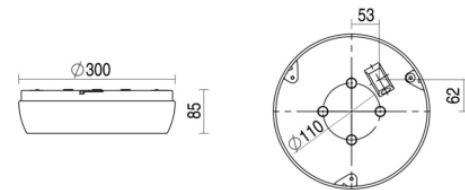

# Ligna round sns

Ligna round grijs 10W 4000K PC >80° 3000mm nd EM3H DLs MWs

Plafond / wand opbouw armatuur voorzien van 10W 4000K LED module met zeer brede bundel (>80°) optiek. Behuizing gemaakt van polycarbonaat uitgevoerd in kleur grijs en voorzien van polycarbonaat afscherming. Uitvoering niet dimbaar. Met noodunit intern autonomie 3 uur

Technische eigenschappen	Artikelcode: LXR006657 Merk: LUXOR Behuizing: polycarbonaat Kleur armatuur: grijs Gebruiks temperatuur: 0°C / +25°C Classificatie: IP54   IK10
Dimensie eigenschappen	Afmetingen: ØxH: 300x85mm Gewicht armatuur: 1kg
Elektronische eigenschappen	Lamptype: LED Lichtbron inclusief: ja Lichtbron vervangbaar: nee Driver inclusief: ja Dimbaar: nee Driver efficiëntie: 0,95 Type dimming: niet dimbaar Beschermingsklasse: I Aantal armaturen op B16 automaat: 93 Aantal armaturen op C16 automaat: 93 Noodunit intern/extern: 3 uur   intern Type sensor: bewegingssensor / daglichtsensor
Optische eigenschappen	Optiek: zeer brede bundel (>80°) Afscherming: polycarbonaat UGR waarde: 24 Lichtkleur / kleurweergave: 4000K   CRI 80-89 MacAdam Step: 3 SDCM Systeemvermogen: 10W Lumenstroom: 1220lm   122lm/W Levensduur: 50.000 uur L90B10
Garantie en certificaten	ENEC Certificaat: ja Garantie: 5 jaar
Opmerkingen	-