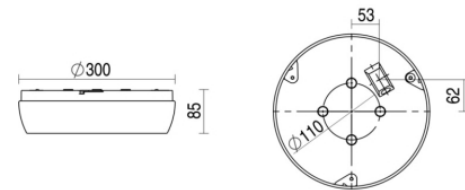

Ligna round sns

Ligna round grijs 12W 4000K PC >80° 3000mm nd EM3H
MWs DLs

Plafond / wand opbouw armatuur voorzien van 12W 4000K LED module met zeer brede bundel (>80°) optiek. Behuizing gemaakt van polycarbonaat uitgevoerd in kleur grijs en voorzien van polycarbonaat afscherming. Uitvoering niet dimbaar. Met noodunit intern autonomie 3 uur

Technische eigenschappen	Artikelcode: LXR006658 Merk: LUXOR Behuizing: polycarbonaat Kleur armatuur: grijs Gebruiks temperatuur: 0°C / +25°C Classificatie: IP54 IK10
Dimensie eigenschappen	Afmetingen: ØxH: 300x85mm Gewicht armatuur: 1kg
Elektronische eigenschappen	Lamptype: LED Lichtbron inclusief: ja Lichtbron vervangbaar: nee Driver inclusief: ja Dimbaar: nee Driver efficiëntie: 0,95 Type dimming: niet dimbaar Beschermingsklasse: I Aantal armaturen op B16 automaat: 93 Aantal armaturen op C16 automaat: 93 Noodunit intern/extern: 3 uur intern Type sensor: bewegingssensor / daglichtsensor
Optische eigenschappen	Optiek: zeer brede bundel (>80°) Afscherming: polycarbonaat UGR waarde: 24 Lichtkleur / kleurweergave: 4000K CRI 80-89 MacAdam Step: 3 SDCM Systeemvermogen: 12W Lumenstroom: 1500lm 125lm/W Levensduur: 50.000 uur L90B10
Garantie en certificaten	ENEC Certificaat: ja Garantie: 5 jaar
Opmerkingen	-