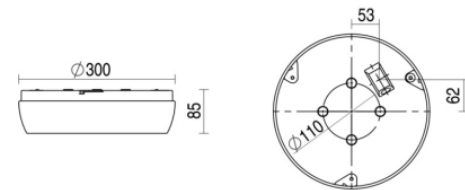

Ligna round sns

Ligna round grijs 16W 4000K PC >80° 3000mm nd EM3H
MWs DLs

Plafond / wand opbouw armatuur voorzien van 16W 4000K LED module met zeer brede bundel (>80°) optiek. Behuizing gemaakt van polycarbonaat uitgevoerd in kleur grijs en voorzien van polycarbonaat afscherming. Uitvoering niet dimbaar. Met noodunit intern autonomie 3 uur

Technische eigenschappen	Artikelcode: LXR006660 Merk: LUXOR Behuizing: polycarbonaat Kleur armatuur: grijs Gebruiks temperatuur: 0°C / +25°C Classificatie: IP54 IK10
Dimensie eigenschappen	Afmetingen: ØxH: 300x85mm Gewicht armatuur: 1kg
Elektronische eigenschappen	Lamptype: LED Lichtbron inclusief: ja Lichtbron vervangbaar: nee Driver inclusief: ja Dimbaar: nee Driver efficiëntie: 0,95 Type dimming: niet dimbaar Beschermingsklasse: I Aantal armaturen op B16 automaat: 93 Aantal armaturen op C16 automaat: 93 Noodunit intern/extern: 3 uur intern Type sensor: bewegingssensor / daglichtsensor
Optische eigenschappen	Optiek: zeer brede bundel (>80°) Afscherming: polycarbonaat UGR waarde: 24 Lichtkleur / kleurweergave: 4000K CRI 80-89 MacAdam Step: 3 SDCM Systeemvermogen: 16W Lumenstroom: 1970lm 123lm/W Levensduur: 50.000 uur L90B10
Garantie en certificaten	ENEC Certificaat: ja Garantie: 5 jaar
Opmerkingen	-