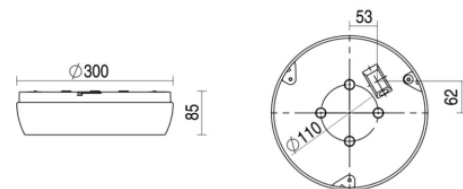

Ligna round sns

Ligna round grijs 14W 4000K PC >80° 3000mm DALI DLs
MWs

Plafond / wand opbouw armatuur voorzien van 14W 4000K LED module met zeer brede bundel (>80°) optiek. Behuizing gemaakt van polycarbonaat uitgevoerd in kleur grijs en voorzien van polycarbonaat afscherming. Uitvoering DALI.

Technische eigenschappen	Artikelcode: LXR006663 Merk: LUXOR Behuizing: polycarbonaat Kleur armatuur: grijs Gebruiks temperatuur: -25°C / +35°C Classificatie: IP54 IK10
Dimensie eigenschappen	Afmetingen: ØxH: 300x85mm Gewicht armatuur: 1kg
Elektronische eigenschappen	Lamptype: LED Lichtbron inclusief: ja Lichtbron vervangbaar: nee Driver inclusief: ja Dimbaar: ja Driver efficiëntie: 0,95 Type dimming: DALI Beschermingsklasse: I Aantal armaturen op B16 automaat: 32 Aantal armaturen op C16 automaat: 53 Type sensor: bewegingssensor / daglichtsensor
Optische eigenschappen	Optiek: zeer brede bundel (>80°) Afscherming: polycarbonaat UGR waarde: 24 Lichtkleur / kleurweergave: 4000K CRI 80-89 MacAdam Step: 3 SDCM Systeemvermogen: 14W Lumenstroom: 1730lm 124lm/W Levensduur: 50.000 uur L90B10
Garantie en certificaten	ENEC Certificaat: ja Garantie: 5 jaar
Opmerkingen	-