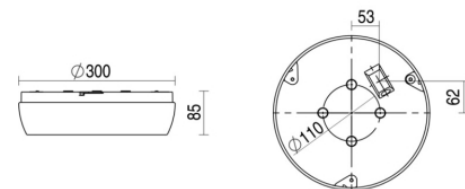

# Ligna round sns

Ligna round grijs 16W 4000K PC >80° 3000mm DALI MWs DLs

Plafond / wand opbouw armatuur voorzien van 16W 4000K LED module met zeer brede bundel (>80°) optiek. Behuizing gemaakt van polycarbonaat uitgevoerd in kleur grijs en voorzien van polycarbonaat afscherming. Uitvoering DALI.

Technische eigenschappen	<p>Artikelcode: LXR006664</p> <p>Merk: LUXOR</p> <p>Behuizing: polycarbonaat</p> <p>Kleur armatuur: grijs</p> <p>Gebruiks temperatuur: -25°C / +35°C</p> <p>Classificatie: IP54   IK10</p>
Dimensie eigenschappen	<p>Afmetingen: ØxH: 300x85mm</p> <p>Gewicht armatuur: 1kg</p>
Elektronische eigenschappen	<p>Lamptype: LED</p> <p>Lichtbron inclusief: ja</p> <p>Lichtbron vervangbaar: nee</p> <p>Driver inclusief: ja</p> <p>Dimbaar: ja</p> <p>Driver efficiëntie: 0,95</p> <p>Type dimming: DALI</p> <p>Beschermingsklasse: I</p> <p>Aantal armaturen op B16 automaat: 32</p> <p>Aantal armaturen op C16 automaat: 53</p> <p>Type sensor: bewegingssensor / daglichtsensor</p>
Optische eigenschappen	<p>Optiek: zeer brede bundel (&gt;80°)</p> <p>Afscherming: polycarbonaat</p> <p>UGR waarde: 24</p> <p>Lichtkleur / kleurweergave: 4000K   CRI 80-89</p> <p>MacAdam Step: 3 SDCM</p> <p>Systeemvermogen: 16W</p> <p>Lumenstroom: 1970lm   123lm/W</p> <p>Levensduur: 50.000 uur L90B10</p>
Garantie en certificaten	<p>ENEC Certificaat: ja</p> <p>Garantie: 5 jaar</p>
Opmerkingen	-