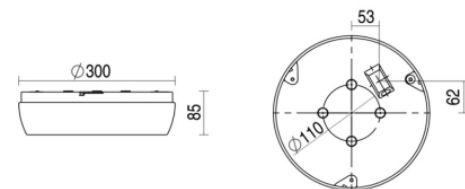

Ligna round sns

Ligna round grijs 16W 4000K PC >80° 3000mm DALI MWs DLs

Plafond / wand opbouw armatuur voorzien van 16W 4000K LED module met zeer brede bundel (>80°) optiek. Behuizing gemaakt van polycarbonaat uitgevoerd in kleur grijs en voorzien van polycarbonaat afscherming. Uitvoering DALI.

Technische eigenschappen	<p>Artikelcode: LXR006664</p> <p>Merk: LUXOR</p> <p>Behuizing: polycarbonaat</p> <p>Kleur armatuur: grijs</p> <p>Gebruiks temperatuur: -25°C / +35°C</p> <p>Classificatie: IP54 IK10</p>
Dimensie eigenschappen	<p>Afmetingen: ØxH: 300x85mm</p> <p>Gewicht armatuur: 1kg</p>
Elektronische eigenschappen	<p>Lamptype: LED</p> <p>Lichtbron inclusief: ja</p> <p>Lichtbron vervangbaar: nee</p> <p>Driver inclusief: ja</p> <p>Dimbaar: ja</p> <p>Driver efficiëntie: 0,95</p> <p>Type dimming: DALI</p> <p>Beschermingsklasse: I</p> <p>Aantal armaturen op B16 automaat: 32</p> <p>Aantal armaturen op C16 automaat: 53</p> <p>Type sensor: bewegingssensor / daglichtsensor</p>
Optische eigenschappen	<p>Optiek: zeer brede bundel (>80°)</p> <p>Afscherming: polycarbonaat</p> <p>UGR waarde: 24</p> <p>Lichtkleur / kleurweergave: 4000K CRI 80-89</p> <p>MacAdam Step: 3 SDCM</p> <p>Systeemvermogen: 16W</p> <p>Lumenstroom: 1970lm 123lm/W</p> <p>Levensduur: 50.000 uur L90B10</p>
Garantie en certificaten	<p>ENEC Certificaat: ja</p> <p>Garantie: 5 jaar</p>
Opmerkingen	-