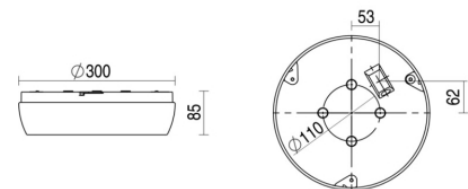

# Ligna round sns

Ligna round grijs 24W 4000K PC >80° 3000mm DALI DLs  
MWs

Plafond / wand opbouw armatuur voorzien van 24W 4000K LED  
module met zeer brede bundel (>80°) optiek. Behuizing gemaakt van  
polycarbonaat uitgevoerd in kleur grijs en voorzien van polycarbonaat  
afscherming. Uitvoering DALI.

## Technische eigenschappen

Artikelcode: LXR006665  
Merk: LUXOR  
Behuizing: polycarbonaat  
Kleur armatuur: grijs  
Gebruiks temperatuur: -25°C / +30°C  
Classificatie: IP54 | IK10

## Dimensie eigenschappen

Afmetingen: ØxH: 300x85mm  
Gewicht armatuur: 1,1kg