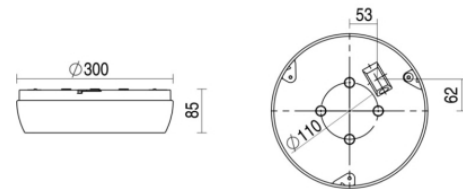

Ligna round sns

Ligna round grijs 12W 4000K PC >80° 3000mm DALI EM1H
MWs DLs

Plafond / wand opbouw armatuur voorzien van 12W 4000K LED
module met zeer brede bundel (>80°) optiek. Behuizing gemaakt van
polycarbonaat uitgevoerd in kleur grijs en voorzien van polycarbonaat
afscherming. Uitvoering DALI. Met noodunit intern autonomie 1 uur

Technische eigenschappen	Artikelcode: LXR006666 Merk: LUXOR Behuizing: polycarbonaat Kleur armatuur: grijs Gebruiks temperatuur: 0°C / +25°C Classificatie: IP54 IK10
Dimensie eigenschappen	Afmetingen: ØxH: 300x85mm Gewicht armatuur: 1kg
Elektronische eigenschappen	Lamptype: LED Lichtbron inclusief: ja Lichtbron vervangbaar: nee Driver inclusief: ja Dimbaar: ja Driver efficiëntie: 0,95 Type dimming: DALI Beschermingsklasse: I Aantal armaturen op B16 automaat: 32 Aantal armaturen op C16 automaat: 53 Noodunit intern/extern: 1 uur intern Type sensor: bewegingssensor / daglichtsensor
Optische eigenschappen	Optiek: zeer brede bundel (>80°) Afscherming: polycarbonaat UGR waarde: 24 Lichtkleur / kleurweergave: 4000K CRI 80-89 MacAdam Step: 3 SDCM Systeemvermogen: 12W Lumenstroom: 1500lm 125lm/W Levensduur: 50.000 uur L90B10
Garantie en certificaten	ENEC Certificaat: ja Garantie: 5 jaar
Opmerkingen	-