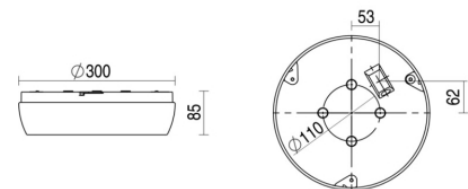

# Ligna round sns

Ligna round grijs 12W 4000K PC >80° 3000mm DALI EM1H  
MWs DLs

Plafond / wand opbouw armatuur voorzien van 12W 4000K LED  
module met zeer brede bundel (>80°) optiek. Behuizing gemaakt van  
polycarbonaat uitgevoerd in kleur grijs en voorzien van polycarbonaat  
afscherming. Uitvoering DALI. Met noodunit intern autonomie 1 uur

## Technische eigenschappen

Artikelcode: LXR006666  
Merk: LUXOR  
Behuizing: polycarbonaat  
Kleur armatuur: grijs  
Gebruiks temperatuur: 0°C / +25°C  
Classificatie: IP54 | IK10

## Dimensie eigenschappen

Afmetingen: ØxH: 300x85mm  
Gewicht armatuur: 1kg