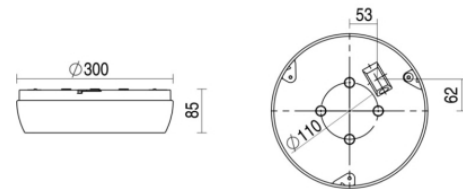

Ligna round sns

Ligna round grijs 16W 4000K PC >80° 3000mm DALI EM1H
MWs DLs

Plafond / wand opbouw armatuur voorzien van 16W 4000K LED
module met zeer brede bundel (>80°) optiek. Behuizing gemaakt van
polycarbonaat uitgevoerd in kleur grijs en voorzien van polycarbonaat
afscherming. Uitvoering DALI. Met noodunit intern autonomie 1 uur

Technische eigenschappen	Artikelcode: LXR006668 Merk: LUXOR Behuizing: polycarbonaat Kleur armatuur: grijs Gebruiks temperatuur: 0°C / +25°C Classificatie: IP54 IK10
Dimensie eigenschappen	Afmetingen: ØxH: 300x85mm Gewicht armatuur: 1kg
Elektronische eigenschappen	Lamptype: LED Lichtbron inclusief: ja Lichtbron vervangbaar: nee Driver inclusief: ja Dimbaar: ja Driver efficiëntie: 0,95 Type dimming: DALI Beschermingsklasse: I Aantal armaturen op B16 automaat: 32 Aantal armaturen op C16 automaat: 53 Noodunit intern/extern: 1 uur intern Type sensor: bewegingssensor / daglichtsensor
Optische eigenschappen	Optiek: zeer brede bundel (>80°) Afscherming: polycarbonaat UGR waarde: 24 Lichtkleur / kleurweergave: 4000K CRI 80-89 MacAdam Step: 3 SDCM Systeemvermogen: 16W Lumenstroom: 1970lm 123lm/W Levensduur: 50.000 uur L90B10
Garantie en certificaten	ENEC Certificaat: ja Garantie: 5 jaar
Opmerkingen	-