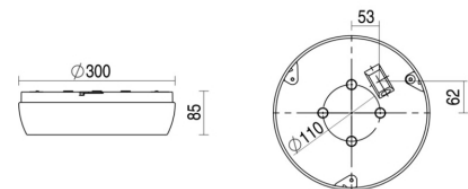

# Ligna round sns

Ligna round grijs 16W 4000K PC >80° 3000mm DALI EM1H  
MWs DLs

Plafond / wand opbouw armatuur voorzien van 16W 4000K LED module met zeer brede bundel (>80°) optiek. Behuizing gemaakt van polycarbonaat uitgevoerd in kleur grijs en voorzien van polycarbonaat afscherming. Uitvoering DALI. Met noodunit intern autonomie 1 uur

Technische eigenschappen	Artikelcode: LXR006668 Merk: LUXOR Behuizing: polycarbonaat Kleur armatuur: grijs Gebruiks temperatuur: 0°C / +25°C Classificatie: IP54   IK10
Dimensie eigenschappen	Afmetingen: ØxH: 300x85mm Gewicht armatuur: 1kg
Elektronische eigenschappen	Lamptype: LED Lichtbron inclusief: ja Lichtbron vervangbaar: nee Driver inclusief: ja Dimbaar: ja Driver efficiëntie: 0,95 Type dimming: DALI Beschermingsklasse: I Aantal armaturen op B16 automaat: 32 Aantal armaturen op C16 automaat: 53 Noodunit intern/extern: 1 uur   intern Type sensor: bewegingssensor / daglichtsensor
Optische eigenschappen	Optiek: zeer brede bundel (>80°) Afscherming: polycarbonaat UGR waarde: 24 Lichtkleur / kleurweergave: 4000K   CRI 80-89 MacAdam Step: 3 SDCM Systeemvermogen: 16W Lumenstroom: 1970lm   123lm/W Levensduur: 50.000 uur L90B10
Garantie en certificaten	ENEC Certificaat: ja Garantie: 5 jaar
Opmerkingen	-