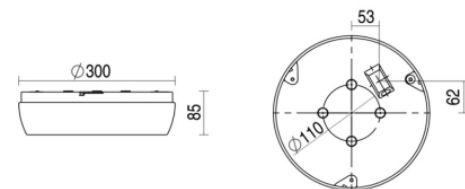

Ligna round sns

Ligna round grijs 12W 4000K PC >80° 3000mm DALI EM3H
MWs DLs

Plafond / wand opbouw armatuur voorzien van 12W 4000K LED
module met zeer brede bundel (>80°) optiek. Behuizing gemaakt van
polycarbonaat uitgevoerd in kleur grijs en voorzien van polycarbonaat
afscherming. Uitvoering DALI. Met noodunit intern autonomie 3 uur

Technische eigenschappen

Artikelcode: LXR006670
Merk: LUXOR
Behuizing: polycarbonaat
Kleur armatuur: grijs
Gebruiks temperatuur: 0°C / +25°C
Classificatie: IP54 | IK10

Dimensie eigenschappen

Afmetingen: ØxH: 300x85mm
Gewicht armatuur: 1kg