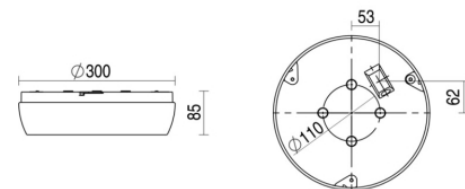

# Ligna round sns

Ligna round grijs 14W 4000K PC >80° 3000mm DALI EM3H DLs MWs

Plafond / wand opbouw armatuur voorzien van 14W 4000K LED module met zeer brede bundel (>80°) optiek. Behuizing gemaakt van polycarbonaat uitgevoerd in kleur grijs en voorzien van polycarbonaat afscherming. Uitvoering DALI. Met noodunit intern autonomie 3 uur

Technische eigenschappen	Artikelcode: LXR006671 Merk: LUXOR Behuizing: polycarbonaat Kleur armatuur: grijs Gebruiks temperatuur: 0°C / +25°C Classificatie: IP54   IK10
Dimensie eigenschappen	Afmetingen: ØxH: 300x85mm Gewicht armatuur: 1kg
Elektronische eigenschappen	Lamptype: LED Lichtbron inclusief: ja Lichtbron vervangbaar: nee Driver inclusief: ja Dimbaar: ja Driver efficiëntie: 0,95 Type dimming: DALI Beschermingsklasse: I Aantal armaturen op B16 automaat: 32 Aantal armaturen op C16 automaat: 53 Noodunit intern/extern: 3 uur   intern Type sensor: bewegingssensor / daglichtsensor
Optische eigenschappen	Optiek: zeer brede bundel (>80°) Afscherming: polycarbonaat UGR waarde: 24 Lichtkleur / kleurweergave: 4000K   CRI 80-89 MacAdam Step: 3 SDCM Systeemvermogen: 14W Lumenstroom: 1730lm   124lm/W Levensduur: 50.000 uur L90B10
Garantie en certificaten	ENEC Certificaat: ja Garantie: 5 jaar
Opmerkingen	-