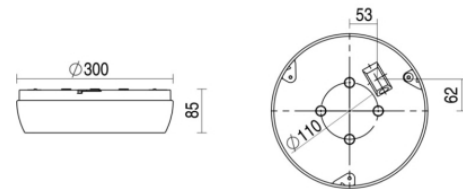

Ligna round sns

Ligna round grijs 14W 4000K PC >80° 3000mm DALI EM3H
DLs MWs

Plafond / wand opbouw armatuur voorzien van 14W 4000K LED
module met zeer brede bundel (>80°) optiek. Behuizing gemaakt van
polycarbonaat uitgevoerd in kleur grijs en voorzien van polycarbonaat
afscherming. Uitvoering DALI. Met noodunit intern autonomie 3 uur

Technische eigenschappen	Artikelcode: LXR006671 Merk: LUXOR Behuizing: polycarbonaat Kleur armatuur: grijs Gebruiks temperatuur: 0°C / +25°C Classificatie: IP54 IK10
Dimensie eigenschappen	Afmetingen: ØxH: 300x85mm Gewicht armatuur: 1kg
Elektronische eigenschappen	Lamptype: LED Lichtbron inclusief: ja Lichtbron vervangbaar: nee Driver inclusief: ja Dimbaar: ja Driver efficiëntie: 0,95 Type dimming: DALI Beschermingsklasse: I Aantal armaturen op B16 automaat: 32 Aantal armaturen op C16 automaat: 53 Noodunit intern/extern: 3 uur intern Type sensor: bewegingssensor / daglichtsensor
Optische eigenschappen	Optiek: zeer brede bundel (>80°) Afscherming: polycarbonaat UGR waarde: 24 Lichtkleur / kleurweergave: 4000K CRI 80-89 MacAdam Step: 3 SDCM Systeemvermogen: 14W Lumenstroom: 1730lm 124lm/W Levensduur: 50.000 uur L90B10
Garantie en certificaten	ENEC Certificaat: ja Garantie: 5 jaar
Opmerkingen	-