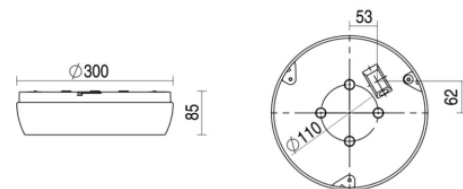

Ligna round sns

Ligna round grijs 24W 4000K PC >80° 3000mm DALI EM3H DLs MWs

Plafond / wand opbouw armatuur voorzien van 24W 4000K LED module met zeer brede bundel (>80°) optiek. Behuizing gemaakt van polycarbonaat uitgevoerd in kleur grijs en voorzien van polycarbonaat afscherming. Uitvoering DALI. Met noodunit intern autonomie 3 uur

Technische eigenschappen	Artikelcode: LXR006673 Merk: LUXOR Behuizing: polycarbonaat Kleur armatuur: grijs Gebruiks temperatuur: 0°C / +25°C Classificatie: IP54 IK10
Dimensie eigenschappen	Afmetingen: ØxH: 300x85mm Gewicht armatuur: 1,1kg
Elektronische eigenschappen	Lamptype: LED Lichtbron inclusief: ja Lichtbron vervangbaar: nee Driver inclusief: ja Dimbaar: ja Driver efficiëntie: 0,95 Type dimming: DALI Beschermingsklasse: I Aantal armaturen op B16 automaat: 32 Aantal armaturen op C16 automaat: 53 Noodunit intern/extern: 3 uur intern Type sensor: bewegingssensor / daglichtsensor
Optische eigenschappen	Optiek: zeer brede bundel (>80°) Afscherming: polycarbonaat UGR waarde: 24 Lichtkleur / kleurweergave: 4000K CRI 80-89 MacAdam Step: 3 SDCM Systeemvermogen: 24W Lumenstroom: 2840lm 118lm/W Levensduur: 50.000 uur L90B10
Garantie en certificaten	ENEC Certificaat: ja Garantie: 5 jaar
Opmerkingen	-