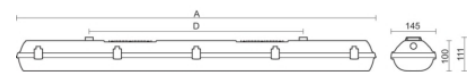

Stream max pc ai

Stream MAX PC grijs 24W 4000K PC >80° 1172mm DI nd
Waterdicht opbouw armatuur voorzien van 24W 4000K LED module.
Behuizing gemaakt van polycarbonaat uitgevoerd in kleur grijs en
voorzien van polycarbonaat afscherming. Uitvoering niet dimbaar.

Technische eigenschappen	Artikelcode: LXR006786 Merk: LUXOR Behuizing: polycarbonaat Kleur armatuur: grijs Gebruiks temperatuur: -40°C / +70°C Classificatie: IP66 IK10
Dimensie eigenschappen	Afmetingen: LxBxH: 1172x146x100mm Gewicht armatuur: 3,6kg
Elektronische eigenschappen	Lamptype: LED Lichtbron inclusief: ja Lichtbron vervangbaar: nee Driver inclusief: ja Dimbaar: nee Driver efficiëntie: 0,95 Type dimming: niet dimbaar Beschermingsklasse: I Aantal armaturen op B16 automaat: 36 Aantal armaturen op C16 automaat: 61
Optische eigenschappen	Lichtverdeling: direct Afscherming: polycarbonaat UGR waarde: 22 Lichtkleur / kleurweergave: 4000K CRI 80-89 MacAdam Step: 3 SDCM Systeemvermogen: 24W Lumenstroom: 3650lm 152lm/W Levensduur: 50.000 uur L80B10 / 50.000 uur L90B10
Garantie en certificaten	ENEC Certificaat: ja HACCP Certificaat: ja Garantie: 5 jaar
Opmerkingen	-