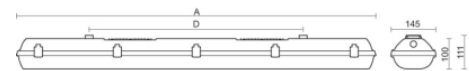

Stream max pc ai

Stream MAX PC grijs 37W 4000K PC >80° 1172mm DI DALI
Waterdicht opbouw armatuur voorzien van 37W 4000K LED module.
Behuizing gemaakt van polycarbonaat uitgevoerd in kleur grijs en
voorzien van polycarbonaat afscherming. Uitvoering DALI.

Technische eigenschappen	Artikelcode: LXR006806 Merk: LUXOR Behuizing: polycarbonaat Kleur armatuur: grijs Gebruiks temperatuur: -40°C / +65°C Classificatie: IP66 IK10
Dimensie eigenschappen	Afmetingen: LxBxH: 1172x146x100mm Gewicht armatuur: 3kg
Elektronische eigenschappen	Lamptype: LED Lichtbron inclusief: ja Lichtbron vervangbaar: nee Driver inclusief: ja Dimbaar: ja Driver efficiëntie: 0,95 Type dimming: DALI Beschermingsklasse: I Aantal armaturen op B16 automaat: 36 Aantal armaturen op C16 automaat: 61
Optische eigenschappen	Lichtverdeling: direct Afscherming: polycarbonaat UGR waarde: 22 Lichtkleur / kleurweergave: 4000K CRI 80-89 MacAdam Step: 3 SDCM Systeemvermogen: 37W Lumenstroom: 5880lm 159lm/W Levensduur: 50.000 uur L80B10 / 50.000 uur L90B10
Garantie en certificaten	ENEC Certificaat: ja HACCP Certificaat: ja Garantie: 5 jaar
Opmerkingen	-