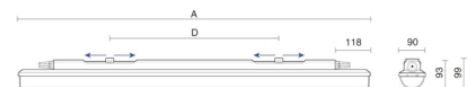

Severa nb pc

Severa NB PC grijs 38W 4000K PC 41-80° 1175mm nd 1x5P
Waterdicht opbouw armatuur voorzien van 38W 4000K LED module met brede bundel (41-80°) optiek. Behuizing gemaakt van polycarbonaat uitgevoerd in kleur grijs en voorzien van polycarbonaat afscherming. Uitvoering niet dimbaar en 1x5P.

Technische eigenschappen	Artikelcode: LXR006881 Merk: LUXOR Behuizing: polycarbonaat Kleur armatuur: grijs Gebruiks temperatuur: -25°C / +45°C Classificatie: IP69/66 IK10
Dimensie eigenschappen	Afmetingen: LxBxH: 1175x90x93mm Gewicht armatuur: 1,5kg
Elektronische eigenschappen	Lamptype: LED Lichtbron inclusief: ja Lichtbron vervangbaar: nee Driver inclusief: ja Dimbaar: nee Driver efficiëntie: 0,96 Type dimming: niet dimbaar Bescherminingsklasse: I Aantal armaturen op B16 automaat: 16 Aantal armaturen op C16 automaat: 27 Aansluitwijze: 1x5P
Optische eigenschappen	Optiek: brede bundel (41-80°) Afscherming: polycarbonaat UGR waarde: 22 Lichtkleur / kleurweergave: 4000K CRI 80-89 MacAdam Step: 3 SDCM Systeemvermogen: 38W Lumenstroom: 5450lm 143lm/W Levensduur: 50.000 uur L90B10
Garantie en certificaten	ENEC Certificaat: ja HACCP Certificaat: ja Garantie: 5 jaar
Opmerkingen	-