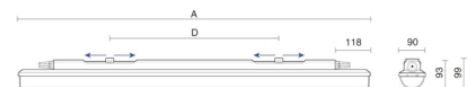

# Severa nb pc

Severa NB PC grijs 27W 4000K PC 41-80° 1175mm nd 2x5P  
Waterdicht opbouw armatuur voorzien van 27W 4000K LED module met brede bundel (41-80°) optiek. Behuizing gemaakt van polycarbonaat uitgevoerd in kleur grijs en voorzien van polycarbonaat afscherming. Uitvoering niet dimbaar en 2x5P.

Technische eigenschappen	Artikelcode: LXR006892 Merk: LUXOR Behuizing: polycarbonaat Kleur armatuur: grijs Gebruiks temperatuur: -25°C / +45°C Classificatie: IP69/66   IK10
Dimensie eigenschappen	Afmetingen: LxBxH: 1175x90x93mm Gewicht armatuur: 1,6kg
Elektronische eigenschappen	Lamptype: LED Lichtbron inclusief: ja Lichtbron vervangbaar: nee Driver inclusief: ja Dimbaar: nee Driver efficiëntie: 0,95 Type dimming: niet dimbaar Beschermingsklasse: I Aantal armaturen op B16 automaat: 16 Aantal armaturen op C16 automaat: 27 Aansluitwijze: 2x5P
Optische eigenschappen	Optiek: brede bundel (41-80°) Afscherming: polycarbonaat UGR waarde: 22 Lichtkleur / kleurweergave: 4000K   CRI 80-89 MacAdam Step: 3 SDCM Systeemvermogen: 27W Lumenstroom: 3780lm   140lm/W Levensduur: 50.000 uur L90B10
Garantie en certificaten	ENEC Certificaat: ja HACCP Certificaat: ja Garantie: 5 jaar
Opmerkingen	-