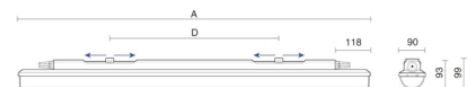

Severa wb pc

Severa WB PC grijs 16W 4000K PC >80° 1175mm DI nd 1x3P
Waterdicht opbouw armatuur voorzien van 16W 4000K LED module met zeer brede bundel (>80°) optiek. Behuizing gemaakt van polycarbonaat uitgevoerd in kleur grijs en voorzien van polycarbonaat afscherming. Uitvoering niet dimbaar en 1x3P.

Technische eigenschappen	<p>Artikelcode: LXR006900 Merk: LUXOR Behuizing: polycarbonaat Kleur armatuur: grijs Gebruiks temperatuur: -25°C / +50°C Classificatie: IP69/66 IK10</p>
Dimensie eigenschappen	<p>Afmetingen: LxBxH: 1175x90x93mm Gewicht armatuur: 1,5kg</p>
Elektronische eigenschappen	<p>Lamptype: LED Lichtbron inclusief: ja Lichtbron vervangbaar: nee Driver inclusief: ja Dimbaar: nee Driver efficiëntie: 0,95 Type dimming: niet dimbaar Bescherminingsklasse: I Aantal armaturen op B16 automaat: 16 Aantal armaturen op C16 automaat: 27 Aansluitwijze: 1x3P</p>
Optische eigenschappen	<p>Lichtverdeling: direct Optiek: zeer brede bundel (>80°) Afscherming: polycarbonaat UGR waarde: 22 Lichtkleur / kleurweergave: 4000K CRI 80-89 MacAdam Step: 3 SDCM Systeemvermogen: 16W Lumenstroom: 2240lm 140lm/W Levensduur: 50.000 uur L90B10</p>
Garantie en certificaten	<p>ENEC Certificaat: ja HACCP Certificaat: ja Garantie: 5 jaar</p>
Opmerkingen	-