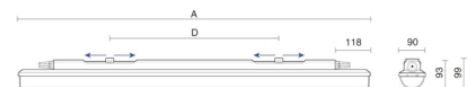

# Severa wb pc

Severa WB PC grijs 20W 4000K PC >80° 1175mm DI nd 1x3P  
Waterdicht opbouw armatuur voorzien van 20W 4000K LED module met zeer brede bundel (>80°) optiek. Behuizing gemaakt van polycarbonaat uitgevoerd in kleur grijs en voorzien van polycarbonaat afscherming. Uitvoering niet dimbaar en 1x3P.

Technische eigenschappen	Artikelcode: LXR006901 Merk: LUXOR Behuizing: polycarbonaat Kleur armatuur: grijs Gebruiks temperatuur: -25°C / +50°C Classificatie: IP69/66   IK10
Dimensie eigenschappen	Afmetingen: LxBxH: 1175x90x93mm Gewicht armatuur: 1,5kg
Elektronische eigenschappen	Lamptype: LED Lichtbron inclusief: ja Lichtbron vervangbaar: nee Driver inclusief: ja Dimbaar: nee Driver efficiëntie: 0,95 Type dimming: niet dimbaar Bescherminingsklasse: I Aantal armaturen op B16 automaat: 16 Aantal armaturen op C16 automaat: 27 Aansluitwijze: 1x3P
Optische eigenschappen	Lichtverdeling: direct Optiek: zeer brede bundel (>80°) Afscherming: polycarbonaat UGR waarde: 22 Lichtkleur / kleurweergave: 4000K   CRI 80-89 MacAdam Step: 3 SDCM Systeemvermogen: 20W Lumenstroom: 2710lm   136lm/W Levensduur: 50.000 uur L90B10
Garantie en certificaten	ENEC Certificaat: ja HACCP Certificaat: ja Garantie: 5 jaar
Opmerkingen	-