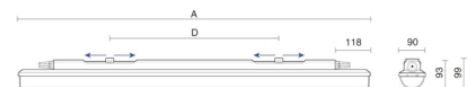

# Severa wb pc

Severa WB PC grijs 27W 4000K PC >80° 1175mm nd 1x5P  
Waterdicht opbouw armatuur voorzien van 27W 4000K LED module met zeer brede bundel (>80°) optiek. Behuizing gemaakt van polycarbonaat uitgevoerd in kleur grijs en voorzien van polycarbonaat afscherming. Uitvoering niet dimbaar en 1x5P.

Technische eigenschappen	Artikelcode: LXR006910 Merk: LUXOR Behuizing: polycarbonaat Kleur armatuur: grijs Gebruiks temperatuur: -25°C / +45°C Classificatie: IP69/66   IK10
Dimensie eigenschappen	Afmetingen: LxBxH: 1175x90x93mm Gewicht armatuur: 1,5kg
Elektronische eigenschappen	Lamptype: LED Lichtbron inclusief: ja Lichtbron vervangbaar: nee Driver inclusief: ja Dimbaar: nee Driver efficiëntie: 0,95 Type dimming: niet dimbaar Bescherminingsklasse: I Aantal armaturen op B16 automaat: 16 Aantal armaturen op C16 automaat: 27 Aansluitwijze: 1x5P
Optische eigenschappen	Optiek: zeer brede bundel (>80°) Afscherming: polycarbonaat UGR waarde: 22 Lichtkleur / kleurweergave: 4000K   CRI 80-89 MacAdam Step: 3 SDCM Systeemvermogen: 27W Lumenstroom: 3780lm   140lm/W Levensduur: 50.000 uur L90B10
Garantie en certificaten	ENEC Certificaat: ja HACCP Certificaat: ja Garantie: 5 jaar
Opmerkingen	-