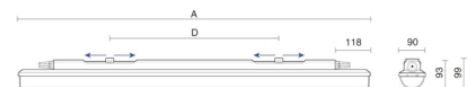

Severa wb pc

Severa WB PC grijs 33W 4000K PC >80° 1455mm DI nd 1x5P
Waterdicht opbouw armatuur voorzien van 33W 4000K LED module met zeer brede bundel (>80°) optiek. Behuizing gemaakt van polycarbonaat uitgevoerd in kleur grijs en voorzien van polycarbonaat afscherming. Uitvoering niet dimbaar en 1x5P.

Technische eigenschappen	<p>Artikelcode: LXR006914 Merk: LUXOR Behuizing: polycarbonaat Kleur armatuur: grijs Gebruiks temperatuur: -25°C / +45°C Classificatie: IP69/66 IK10</p>
Dimensie eigenschappen	<p>Afmetingen: LxBxH: 1455x90x93mm Gewicht armatuur: 1,8kg</p>
Elektronische eigenschappen	<p>Lamptype: LED Lichtbron inclusief: ja Lichtbron vervangbaar: nee Driver inclusief: ja Dimbaar: nee Driver efficiëntie: 0,95 Type dimming: niet dimbaar Beschermingsklasse: I Aantal armaturen op B16 automaat: 16 Aantal armaturen op C16 automaat: 27 Aansluitwijze: 1x5P</p>
Optische eigenschappen	<p>Lichtverdeling: direct Optiek: zeer brede bundel (>80°) Afscherming: polycarbonaat UGR waarde: 22 Lichtkleur / kleurweergave: 4000K CRI 80-89 MacAdam Step: 3 SDCM Systeemvermogen: 33W Lumenstroom: 4720lm 143lm/W Levensduur: 50.000 uur L90B10</p>
Garantie en certificaten	<p>ENEC Certificaat: ja HACCP Certificaat: ja Garantie: 5 jaar</p>
Opmerkingen	-