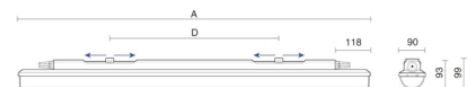

Severa wb pc

Severa WB PC grijs 20W 4000K PC >80° 1175mm DI nd 2x3P
Waterdicht opbouw armatuur voorzien van 20W 4000K LED module met zeer brede bundel (>80°) optiek. Behuizing gemaakt van polycarbonaat uitgevoerd in kleur grijs en voorzien van polycarbonaat afscherming. Uitvoering niet dimbaar en 2x3P.

Technische eigenschappen

Artikelcode: LXR006925
Merk: LUXOR
Behuizing: polycarbonaat
Kleur armatuur: grijs
Gebruiks temperatuur: -25°C / +50°C
Classificatie: IP69/66 | IK10

Dimensie eigenschappen

Afmetingen: LxBxH: 1175x90x93mm
Gewicht armatuur: 1,6kg

Optische eigenschappen

Lichtverdeling: direct
Optiek: zeer brede bundel (>80°)
Afscherming: polycarbonaat
UGR waarde: 22
Lichtkleur / kleurweergave: 4000K | CRI 80-89
MacAdam Step: 3 SDCM
Systeemvermogen: 20W
Lumenstroom: 2710lm | 136lm/W
Levensduur: 50.000 uur L90B10