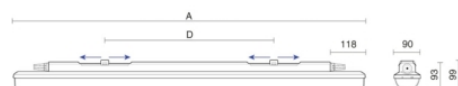

Severa abs

Severa ABS grijs 20W 4000K acryl >80° 1175mm DI nd 1x3P
Waterdicht opbouw armatuur voorzien van 20W 4000K LED module met zeer brede bundel (>80°) optiek. Behuizing gemaakt van ABS uitgevoerd in kleur grijs en voorzien van acrylaat afscherming. Uitvoering niet dimbaar en 1x3P.

Technische eigenschappen

Artikelcode: LXR006949
Merk: LUXOR
Behuizing: ABS
Kleur armatuur: grijs
Gebruiks temperatuur: -25°C / +50°C
Classificatie: IP69/66 | IK10

Dimensie eigenschappen

Afmetingen: LxBxH: 1175x90x93mm
Gewicht armatuur: 1,5kg

Optische eigenschappen

Lichtverdeling: direct
Optiek: zeer brede bundel (>80°)
Afscherming: acrylaat
UGR waarde: 22
Lichtkleur / kleurweergave: 4000K | CRI 80-89
MacAdam Step: 3 SDCM
Systeemvermogen: 20W
Lumenstroom: 2890lm | 145lm/W
Levensduur: 50.000 uur L90B10