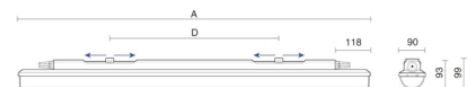

## Severa abs

Severa ABS grijs 20W 4000K acryl >80° 1175mm DI nd 1x5P  
Waterdicht opbouw armatuur voorzien van 20W 4000K LED module met zeer brede bundel (>80°) optiek. Behuizing gemaakt van ABS uitgevoerd in kleur grijs en voorzien van acrylaat afscherming. Uitvoering niet dimbaar en 1x5P.

Technische eigenschappen	<p>Artikelcode: LXR006959 Merk: LUXOR Behuizing: ABS Kleur armatuur: grijs Gebruiks temperatuur: -25°C / +50°C Classificatie: IP69/66   IK10</p>
Dimensie eigenschappen	<p>Afmetingen: LxBxH: 1175x90x93mm Gewicht armatuur: 1,5kg</p>
Elektronische eigenschappen	<p>Lamptype: LED Lichtbron inclusief: ja Lichtbron vervangbaar: nee Driver inclusief: ja Dimbaar: nee Driver efficiëntie: 0,95 Type dimming: niet dimbaar Bescherminingsklasse: I Aantal armaturen op B16 automaat: 16 Aantal armaturen op C16 automaat: 27 Aansluitwijze: 1x5P</p>
Optische eigenschappen	<p>Lichtverdeling: direct Optiek: zeer brede bundel (&gt;80°) Afscherming: acrylaat UGR waarde: 22 Lichtkleur / kleurweergave: 4000K   CRI 80-89 MacAdam Step: 3 SDCM Systeemvermogen: 20W Lumenstroom: 2890lm   145lm/W Levensduur: 50.000 uur L90B10</p>
Garantie en certificaten	<p>ENEC Certificaat: ja HACCP Certificaat: ja Garantie: 5 jaar</p>
Opmerkingen	-