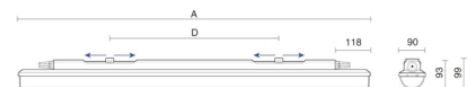

Severa abs

Severa ABS grijs 38W 4000K acryl >80° 1175mm DI nd 1x5P
Waterdicht opbouw armatuur voorzien van 38W 4000K LED module met zeer brede bundel (>80°) optiek. Behuizing gemaakt van ABS uitgevoerd in kleur grijs en voorzien van acrylaat afscherming. Uitvoering niet dimbaar en 1x5P.

Technische eigenschappen	<p>Artikelcode: LXR006961 Merk: LUXOR Behuizing: ABS Kleur armatuur: grijs Gebruiks temperatuur: -25°C / +45°C Classificatie: IP69/66 IK10</p>
Dimensie eigenschappen	<p>Afmetingen: LxBxH: 1175x90x93mm Gewicht armatuur: 1,5kg</p>
Elektronische eigenschappen	<p>Lamptype: LED Lichtbron inclusief: ja Lichtbron vervangbaar: nee Driver inclusief: ja Dimbaar: nee Driver efficiëntie: 0,96 Type dimming: niet dimbaar Bescherminingsklasse: I Aantal armaturen op B16 automaat: 16 Aantal armaturen op C16 automaat: 27 Aansluitwijze: 1x5P</p>
Optische eigenschappen	<p>Lichtverdeling: direct Optiek: zeer brede bundel (>80°) Afscherming: acrylaat UGR waarde: 22 Lichtkleur / kleurweergave: 4000K CRI 80-89 MacAdam Step: 3 SDCM Systeemvermogen: 38W Lumenstroom: 5820lm 153lm/W Levensduur: 50.000 uur L90B10</p>
Garantie en certificaten	<p>ENEC Certificaat: ja HACCP Certificaat: ja Garantie: 5 jaar</p>
Opmerkingen	-