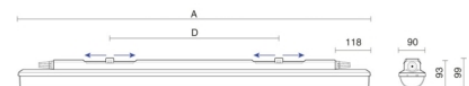

Severa abs

Severa ABS grijs 71W 4000K acryl >80° 1455mm DI DALI 1x5P

Waterdicht opbouw armatuur voorzien van 71W 4000K LED module met zeer brede bundel (>80°) optiek. Behuizing gemaakt van ABS uitgevoerd in kleur grijs en voorzien van acrylaat afscherming. Uitvoering DALI en 1x5P.

Technische eigenschappen	Artikelcode: LXR006977 Merk: LUXOR Behuizing: ABS Kleur armatuur: grijs Gebruiks temperatuur: -25°C / +40°C Classificatie: IP69/66 IK10
Dimensie eigenschappen	Afmetingen: LxBxH: 1455x90x93mm Gewicht armatuur: 1,9kg
Elektronische eigenschappen	Lamptype: LED Lichtbron inclusief: ja Lichtbron vervangbaar: nee Driver inclusief: ja Dimbaar: ja Driver efficiëntie: 0,95 Type dimming: DALI Bescherminingsklasse: I Aantal armaturen op B16 automaat: 13 Aantal armaturen op C16 automaat: 22 Aansluitwijze: 1x5P
Optische eigenschappen	Lichtverdeling: direct Optiek: zeer brede bundel (>80°) Afscherming: acrylaat UGR waarde: 22 Lichtkleur / kleurweergave: 4000K CRI 80-89 MacAdam Step: 3 SDCM Systeemvermogen: 71W Lumenstroom: 11210lm 158lm/W Levensduur: 50.000 uur L90B10
Garantie en certificaten	ENEC Certificaat: ja HACCP Certificaat: ja Garantie: 5 jaar
Opmerkingen	-