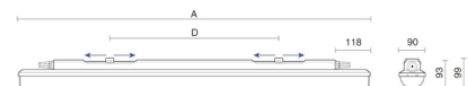

Severa abs

Severa ABS grijs 24W 4000K acryl >80° 1455mm DI DALI 2x5P

Waterdicht opbouw armatuur voorzien van 24W 4000K LED module met zeer brede bundel (>80°) optiek. Behuizing gemaakt van ABS uitgevoerd in kleur grijs en voorzien van acrylaat afscherming. Uitvoering DALI en 2x5P.

Technische eigenschappen	Artikelcode: LXR007004 Merk: LUXOR Behuizing: ABS Kleur armatuur: grijs Gebruiks temperatuur: -25°C / +50°C Classificatie: IP69/66 IK10
Dimensie eigenschappen	Afmetingen: LxBxH: 1455x90x93mm Gewicht armatuur: 2kg
Elektronische eigenschappen	Lamptype: LED Lichtbron inclusief: ja Lichtbron vervangbaar: nee Driver inclusief: ja Dimbaar: ja Driver efficiëntie: 0,95 Type dimming: DALI Bescherminingsklasse: I Aantal armaturen op B16 automaat: 21 Aantal armaturen op C16 automaat: 35 Aansluitwijze: 2x5P
Optische eigenschappen	Lichtverdeling: direct Optiek: zeer brede bundel (>80°) Afscherming: acrylaat UGR waarde: 22 Lichtkleur / kleurweergave: 4000K CRI 80-89 MacAdam Step: 3 SDCM Systeemvermogen: 24W Lumenstroom: 3610lm 150lm/W Levensduur: 50.000 uur L90B10
Garantie en certificaten	ENEC Certificaat: ja HACCP Certificaat: ja Garantie: 5 jaar
Opmerkingen	-