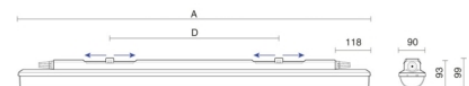

Severa nb abs

Severa NB ABS grijs 27W 4000K acryl 41-80° 1175mm DALI 2x5P

Waterdicht opbouw armatuur voorzien van 27W 4000K LED module met brede bundel (41-80°) optiek. Behuizing gemaakt van ABS uitgevoerd in kleur grijs en voorzien van acrylaat afscherming. Uitvoering DALI en 2x5P.

Technische eigenschappen	Artikelcode: LXR007028 Merk: LUXOR Behuizing: ABS Kleur armatuur: grijs Gebruiks temperatuur: -25°C / +45°C Classificatie: IP69/66 IK10
Dimensie eigenschappen	Afmetingen: LxBxH: 1175x90x93mm Gewicht armatuur: 1,7kg
Elektronische eigenschappen	Lamptype: LED Lichtbron inclusief: ja Lichtbron vervangbaar: nee Driver inclusief: ja Dimbaar: ja Driver efficiëntie: 0,95 Type dimming: DALI Beschermingsklasse: I Aantal armaturen op B16 automaat: 21 Aantal armaturen op C16 automaat: 35 Aansluitwijze: 2x5P
Optische eigenschappen	Optiek: brede bundel (41-80°) Afscherming: acrylaat UGR waarde: 22 Lichtkleur / kleurweergave: 4000K CRI 80-89 MacAdam Step: 3 SDCM Systeemvermogen: 27W Lumenstroom: 3830lm 142lm/W Levensduur: 50.000 uur L90B10
Garantie en certificaten	ENEC Certificaat: ja HACCP Certificaat: ja Garantie: 5 jaar
Opmerkingen	-