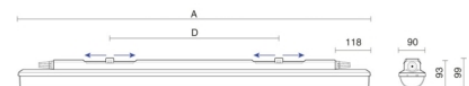

Severa wb abs

Severa WB ABS grijs 27W 4000K acryl >80° 1175mm DI DALI 1x5P

Waterdicht opbouw armatuur voorzien van 27W 4000K LED module met zeer brede bundel (>80°) optiek. Behuizing gemaakt van ABS uitgevoerd in kleur grijs en voorzien van acrylaat afscherming. Uitvoering DALI en 1x5P.

Technische eigenschappen

Artikelcode: LXR007050
Merk: LUXOR
Behuizing: ABS
Kleur armatuur: grijs
Gebruiks temperatuur: -25°C / +45°C
Classificatie: IP69/66 | IK10

Dimensie eigenschappen

Afmetingen: LxBxH: 1175x90x93mm
Gewicht armatuur: 1,6kg

Optische eigenschappen

Lichtverdeling: direct
Optiek: zeer brede bundel (>80°)
Afscherming: acrylaat
UGR waarde: 22
Lichtkleur / kleurweergave: 4000K | CRI 80-89
MacAdam Step: 3 SDCM
Systeemvermogen: 27W
Lumenstroom: 3830lm | 142lm/W
Levensduur: 50.000 uur L90B10