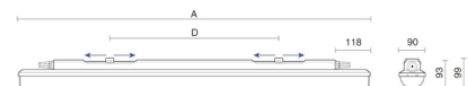

# Severa wb abs

Severa WB ABS grijs 20W 4000K acryl >80° 1455mm DALI 1x5P

Waterdicht opbouw armatuur voorzien van 20W 4000K LED module met zeer brede bundel (>80°) optiek. Behuizing gemaakt van ABS uitgevoerd in kleur grijs en voorzien van acrylaat afscherming. Uitvoering DALI en 1x5P.

Technische eigenschappen	<p>Artikelcode: LXR007052 Merk: LUXOR Behuizing: ABS Kleur armatuur: grijs Gebruiks temperatuur: -25°C / +50°C Classificatie: IP69/66   IK10</p>
Dimensie eigenschappen	<p>Afmetingen: LxBxH: 1455x90x93mm Gewicht armatuur: 1,9kg</p>
Elektronische eigenschappen	<p>Lamptype: LED Lichtbron inclusief: ja Lichtbron vervangbaar: nee Driver inclusief: ja Dimbaar: ja Driver efficiëntie: 0,95 Type dimming: DALI Bescherminingsklasse: I Aantal armaturen op B16 automaat: 21 Aantal armaturen op C16 automaat: 35 Aansluitwijze: 1x5P</p>
Optische eigenschappen	<p>Optiek: zeer brede bundel (&gt;80°) Afscherming: acrylaat UGR waarde: 22 Lichtkleur / kleurweergave: 4000K   CRI 80-89 MacAdam Step: 3 SDCM Systeemvermogen: 20W Lumenstroom: 2850lm   143lm/W Levensduur: 50.000 uur L90B10</p>
Garantie en certificaten	<p>ENEC Certificaat: ja HACCP Certificaat: ja Garantie: 5 jaar</p>
Opmerkingen	-