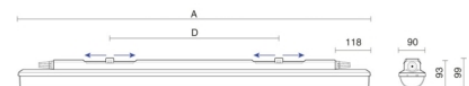

Severa wb abs

Severa WB ABS grijs 24W 4000K acryl >80° 1455mm DI DALI 1x5P

Waterdicht opbouw armatuur voorzien van 24W 4000K LED module met zeer brede bundel (>80°) optiek. Behuizing gemaakt van ABS uitgevoerd in kleur grijs en voorzien van acrylaat afscherming. Uitvoering DALI en 1x5P.

Technische eigenschappen

Artikelcode: LXR007053
Merk: LUXOR
Behuizing: ABS
Kleur armatuur: grijs
Gebruiks temperatuur: -25°C / +50°C
Classificatie: IP69/66 | IK10

Dimensie eigenschappen

Afmetingen: LxBxH: 1455x90x93mm
Gewicht armatuur: 1,9kg

Optische eigenschappen

Lichtverdeling: direct
Optiek: zeer brede bundel (>80°)
Afscherming: acrylaat
UGR waarde: 22
Lichtkleur / kleurweergave: 4000K | CRI 80-89
MacAdam Step: 3 SDCM
Systeemvermogen: 24W
Lumenstroom: 3410lm | 142lm/W
Levensduur: 50.000 uur L90B10