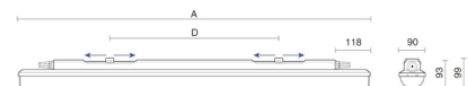

Severa wb abs

Severa WB ABS grijs 27W 4000K acryl >80° 1175mm DI nd 2x3P

Waterdicht opbouw armatuur voorzien van 27W 4000K LED module met zeer brede bundel (>80°) optiek. Behuizing gemaakt van ABS uitgevoerd in kleur grijs en voorzien van acrylaat afscherming. Uitvoering niet dimbaar en 2x3P.

Technische eigenschappen	<p>Artikelcode: LXR007058</p> <p>Merk: LUXOR</p> <p>Behuizing: ABS</p> <p>Kleur armatuur: grijs</p> <p>Gebruiks temperatuur: -25°C / +45°C</p> <p>Classificatie: IP69/66 IK10</p>
Dimensie eigenschappen	<p>Afmetingen: LxBxH: 1175x90x93mm</p> <p>Gewicht armatuur: 1,6kg</p>
Elektronische eigenschappen	<p>Lamptype: LED</p> <p>Lichtbron inclusief: ja</p> <p>Lichtbron vervangbaar: nee</p> <p>Driver inclusief: ja</p> <p>Dimbaar: nee</p> <p>Driver efficiëntie: 0,95</p> <p>Type dimming: niet dimbaar</p> <p>Beschermingsklasse: I</p> <p>Aantal armaturen op B16 automaat: 16</p> <p>Aantal armaturen op C16 automaat: 27</p> <p>Aansluitwijze: 2x3P</p>
Optische eigenschappen	<p>Lichtverdeling: direct</p> <p>Optiek: zeer brede bundel (>80°)</p> <p>Afscherming: acrylaat</p> <p>UGR waarde: 22</p> <p>Lichtkleur / kleurweergave: 4000K CRI 80-89</p> <p>MacAdam Step: 3 SDCM</p> <p>Systeemvermogen: 27W</p> <p>Lumenstroom: 3830lm 142lm/W</p> <p>Levensduur: 50.000 uur L90B10</p>
Garantie en certificaten	<p>ENEC Certificaat: ja</p> <p>HACCP Certificaat: ja</p> <p>Garantie: 5 jaar</p>
Opmerkingen	-