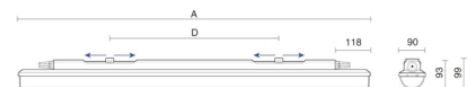

Severa trs pc

Severa TRS PC grijs 24W 4000K PC >80° 1455mm nd 1x3P
Waterdicht opbouw armatuur voorzien van 24W 4000K LED module met zeer brede bundel (>80°) optiek. Behuizing gemaakt van transparant polycarbonaat uitgevoerd in kleur grijs en voorzien van polycarbonaat afscherming. Uitvoering niet dimbaar en 1x3P.

Technische eigenschappen	<p>Artikelcode: LXR007151 Merk: LUXOR Behuizing: transparant polycarbonaat Kleur armatuur: grijs Gebruiks temperatuur: -25°C / +50°C Classificatie: IP69/66 IK10</p>
Dimensie eigenschappen	<p>Afmetingen: LxBxH: 1455x90x93mm Gewicht armatuur: 1,8kg</p>
Elektronische eigenschappen	<p>Lamptype: LED Lichtbron inclusief: ja Lichtbron vervangbaar: nee Driver inclusief: ja Dimbaar: nee Driver efficiëntie: 0,95 Type dimming: niet dimbaar Bescherminingsklasse: I Aantal armaturen op B16 automaat: 16 Aantal armaturen op C16 automaat: 27 Aansluitwijze: 1x3P</p>
Optische eigenschappen	<p>Optiek: zeer brede bundel (>80°) Afscherming: polycarbonaat UGR waarde: 22 Lichtkleur / kleurweergave: 4000K CRI 80-89 MacAdam Step: 3 SDCM Systeemvermogen: 24W Lumenstroom: 3380lm 141lm/W Levensduur: 50.000 uur L90B10</p>
Garantie en certificaten	<p>ENEC Certificaat: ja HACCP Certificaat: ja Garantie: 5 jaar</p>
Opmerkingen	-