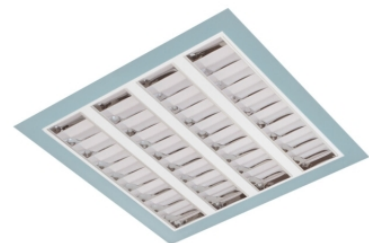

Claro inleg (glass+par) ip65

Claro inl. wit 38W 4000K glas 595mm DI nd
Cleanroom inleg armatuur voorzien van 38W 4000K LED module.
Behuizing gemaakt van plaatstaal uitgevoerd in kleur wit en voorzien van veiligheidsglas afschermingen voorzien van veiligheidsglas + PAR afscherming. Uitvoering niet dimbaar.

Technische eigenschappen	Artikelcode: LXR001519 Merk: LUXOR Behuizing: plaatstaal Kleur armatuur: wit Classificatie: IP65
Dimensie eigenschappen	Afmetingen: LxBxH: 595x595x90mm Gewicht armatuur: 11kg
Elektronische eigenschappen	Lamptype: LED Lichtbron inclusief: ja Lichtbron vervangbaar: nee Driver inclusief: ja Dimbaar: nee Type dimming: niet dimbaar
Optische eigenschappen	Lichtverdeling: direct Afscherming: veiligheidsglas Reflector: parabolische reflector Lichtkleur / kleurweergave: 4000K CRI >80 MacAdam Step: 3 SDCM Systeemvermogen: 38W Lumenstroom: 4190lm 110lm/W Levensduur: 100.000 uur L80B50 / 50.000 uur L90B20
Garantie en certificaten	ENEC Certificaat: ja Garantie: 5 jaar
Opmerkingen	-