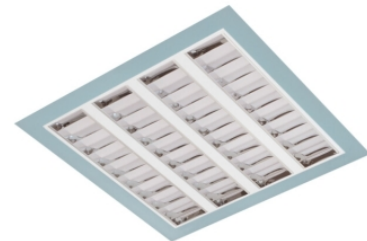

Claro inleg (glass+par)

Claro inl. wit 38W 4000K glas 595mm DI nd
Cleanroom inleg armatuur voorzien van 38W 4000K LED module.
Behuizing gemaakt van plaatstaal uitgevoerd in kleur wit en voorzien van veiligheidsglas afscherming. Uitvoering niet dimbaar.

Technische eigenschappen	Artikelcode: LXR001519 Merk: LUXOR Behuizing: plaatstaal Kleur armatuur: wit Classificatie: IP65
Dimensie eigenschappen	Afmetingen: LxBxH: 595x595x90mm Gewicht armatuur: 11kg
Elektronische eigenschappen	Lamptype: LED Lichtbron inclusief: ja Lichtbron vervangbaar: nee Driver inclusief: ja Dimbaar: nee Type dimming: niet dimbaar
Optische eigenschappen	Lichtverdeling: direct Afscherming: veiligheidsglas Reflector: parabolische reflector Lichtkleur / kleurweergave: 4000K CRI >80 Systeemvermogen: 38W Lumenstroom: 4190lm 110lm/W Levensduur: 100.000 uur L80B50 / 50.000 uur L90B20
Garantie en certificaten	ENEC Certificaat: ja Garantie: 5 jaar
Opmerkingen	-