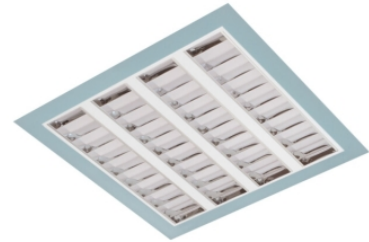

# Claro inleg (glass+par)

Claro inl. wit 38W 4000K glas 595mm DI DALI  
Cleanroom inleg armatuur voorzien van 38W 4000K LED module.  
Behuizing gemaakt van plaatstaal uitgevoerd in kleur wit en voorzien van veiligheidsglas afscherming. Uitvoering DALI.

Technische eigenschappen	Artikelcode: LXR001520 Merk: LUXOR Behuizing: plaatstaal Kleur armatuur: wit Classificatie: IP65
Dimensie eigenschappen	Afmetingen: LxBxH: 595x595x90mm Gewicht armatuur: 11kg
Elektronische eigenschappen	Lamptype: LED Lichtbron inclusief: ja Lichtbron vervangbaar: nee Driver inclusief: ja Dimbaar: ja Type dimming: DALI
Optische eigenschappen	Lichtverdeling: direct Afscherming: veiligheidsglas Reflector: parabolische reflector Lichtkleur / kleurweergave: 4000K   CRI >80 Systeemvermogen: 38W Lumenstroom: 4190lm   110lm/W Levensduur: 100.000 uur L80B50 / 50.000 uur L90B20
Garantie en certificaten	ENEC Certificaat: ja Garantie: 5 jaar
Opmerkingen	-