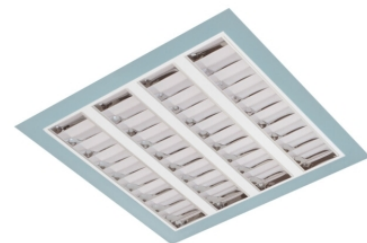

Claro inleg (glass+par) ip65

Claro inl. wit 38W 4000K glas 595mm DI DALI

Cleanroom inleg armatuur voorzien van 38W 4000K LED module.

Behuizing gemaakt van plaatstaal uitgevoerd in kleur wit en voorzien van veiligheidsglas afschermingen voorzien van veiligheidsglas + PAR afscherming. Uitvoering DALI.

Technische eigenschappen	Artikelcode: LXR001520 Merk: LUXOR Behuizing: plaatstaal Kleur armatuur: wit Classificatie: IP65
Dimensie eigenschappen	Afmetingen: LxBxH: 595x595x90mm Gewicht armatuur: 11kg
Elektronische eigenschappen	Lamptype: LED Lichtbron inclusief: ja Lichtbron vervangbaar: nee Driver inclusief: ja Dimbaar: ja Type dimming: DALI
Optische eigenschappen	Lichtverdeling: direct Afscherming: veiligheidsglas Reflector: parabolische reflector Lichtkleur / kleurweergave: 4000K CRI >80 MacAdam Step: 3 SDCM Systeemvermogen: 38W Lumenstroom: 4190lm 110lm/W Levensduur: 100.000 uur L80B50 / 50.000 uur L90B20
Garantie en certificaten	ENEC Certificaat: ja Garantie: 5 jaar
Opmerkingen	-