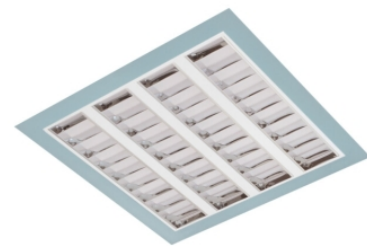

Claro inleg (glass+par) ip65

Claro inl. wit 38W 4000K glas 595mm DI DALI EM1H
Cleanroom inleg armatuur voorzien van 38W 4000K LED module.
Behuizing gemaakt van plaatstaal uitgevoerd in kleur wit en voorzien van veiligheidsglas afschermingen voorzien van veiligheidsglas + PAR afscherming. Uitvoering DALI. Met noodunit intern autonomie 1 uur.

Technische eigenschappen	Artikelcode: LXR001521 Merk: LUXOR Behuizing: plaatstaal Kleur armatuur: wit Classificatie: IP65
Dimensie eigenschappen	Afmetingen: LxBxH: 595x595x90mm Gewicht armatuur: 11kg
Elektronische eigenschappen	Lamptype: LED Lichtbron inclusief: ja Lichtbron vervangbaar: nee Driver inclusief: ja Dimbaar: ja Type dimming: DALI Noodunit intern/extern: 1 uur intern
Optische eigenschappen	Lichtverdeling: direct Afscherming: veiligheidsglas Reflector: parabolische reflector Lichtkleur / kleurweergave: 4000K CRI >80 MacAdam Step: 3 SDCM Systeemvermogen: 38W Lumenstroom: 4190lm 110lm/W Levensduur: 100.000 uur L80B50 / 50.000 uur L90B20
Garantie en certificaten	ENEC Certificaat: ja Garantie: 5 jaar
Opmerkingen	-