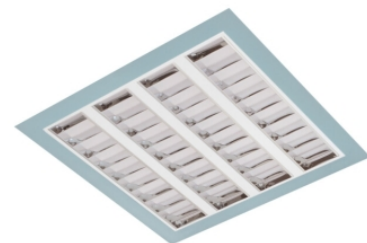

# Claro inleg (glass+par)

Claro inl. wit 38W 4000K glas 595mm DI DALI EM1H  
Cleanroom inleg armatuur voorzien van 38W 4000K LED module.  
Behuizing gemaakt van plaatstaal uitgevoerd in kleur wit en voorzien van veiligheidsglas afscherming. Uitvoering DALI. Met noodunit intern autonomie 1 uur.

Technische eigenschappen	Artikelcode: LXR001521 Merk: LUXOR Behuizing: plaatstaal Kleur armatuur: wit Classificatie: IP65
Dimensie eigenschappen	Afmetingen: LxBxH: 595x595x90mm Gewicht armatuur: 11kg
Elektronische eigenschappen	Lamptype: LED Lichtbron inclusief: ja Lichtbron vervangbaar: nee Driver inclusief: ja Dimbaar: ja Type dimming: DALI Noodunit intern/extern: 1 uur   intern
Optische eigenschappen	Lichtverdeling: direct Afscherming: veiligheidsglas Reflector: parabolische reflector Lichtkleur / kleurweergave: 4000K   CRI >80 Systeemvermogen: 38W Lumenstroom: 4190lm   110lm/W Levensduur: 100.000 uur L80B50 / 50.000 uur L90B20
Garantie en certificaten	ENEC Certificaat: ja Garantie: 5 jaar
Opmerkingen	-