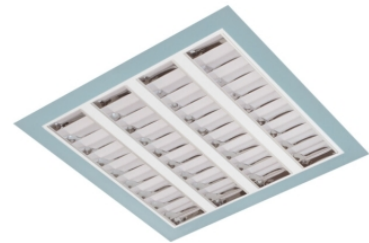

Claro inleg (glass+par) ip65

Claro inl. wit 38W 4000K glas 595mm DI nd EM1H
Cleanroom inleg armatuur voorzien van 38W 4000K LED module.
Behuizing gemaakt van plaatstaal uitgevoerd in kleur wit en voorzien van veiligheidsglas afschermingen voorzien van veiligheidsglas + PAR afscherming. Uitvoering niet dimbaar. Met noodunit intern autonomie 1 uur.

Technische eigenschappen	Artikelcode: LXR001522 Merk: LUXOR Behuizing: plaatstaal Kleur armatuur: wit Classificatie: IP65
Dimensie eigenschappen	Afmetingen: LxBxH: 595x595x90mm Gewicht armatuur: 11kg
Elektronische eigenschappen	Lamptype: LED Lichtbron inclusief: ja Lichtbron vervangbaar: nee Driver inclusief: ja Dimbaar: nee Type dimming: niet dimbaar Noodunit intern/extern: 1 uur intern
Optische eigenschappen	Lichtverdeling: direct Afscherming: veiligheidsglas Reflector: parabolische reflector Lichtkleur / kleurweergave: 4000K CRI >80 MacAdam Step: 3 SDCM Systeemvermogen: 38W Lumenstroom: 4190lm 110lm/W Levensduur: 100.000 uur L80B50 / 50.000 uur L90B20
Garantie en certificaten	ENEC Certificaat: ja Garantie: 5 jaar
Opmerkingen	-