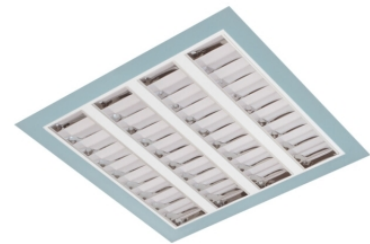

Claro inleg (glass+par)

Claro inl. wit 38W 4000K glas 595mm DI nd EM1H
Cleanroom inleg armatuur voorzien van 38W 4000K LED module.
Behuizing gemaakt van plaatstaal uitgevoerd in kleur wit en voorzien van veiligheidsglas afscherming. Uitvoering niet dimbaar. Met noodunit intern autonomie 1 uur.

Technische eigenschappen	Artikelcode: LXR001522 Merk: LUXOR Behuizing: plaatstaal Kleur armatuur: wit Classificatie: IP65
Dimensie eigenschappen	Afmetingen: LxBxH: 595x595x90mm Gewicht armatuur: 11kg
Elektronische eigenschappen	Lamptype: LED Lichtbron inclusief: ja Lichtbron vervangbaar: nee Driver inclusief: ja Dimbaar: nee Type dimming: niet dimbaar Noodunit intern/extern: 1 uur intern
Optische eigenschappen	Lichtverdeling: direct Afscherming: veiligheidsglas Reflector: parabolische reflector Lichtkleur / kleurweergave: 4000K CRI >80 Systeemvermogen: 38W Lumenstroom: 4190lm 110lm/W Levensduur: 100.000 uur L80B50 / 50.000 uur L90B20
Garantie en certificaten	ENEC Certificaat: ja Garantie: 5 jaar
Opmerkingen	-