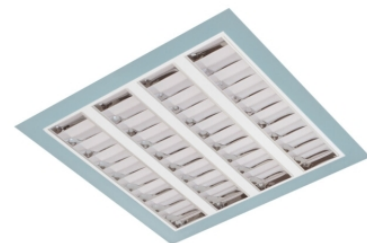

Claro inleg (glass+par) ip65

Claro inl. wit 57W 4000K glas 595mm DI nd
Cleanroom inleg armatuur voorzien van 57W 4000K LED module.
Behuizing gemaakt van plaatstaal uitgevoerd in kleur wit en voorzien van veiligheidsglas afschermingen voorzien van veiligheidsglas + PAR afscherming. Uitvoering niet dimbaar.

Technische eigenschappen	Artikelcode: LXR001523 Merk: LUXOR Behuizing: plaatstaal Kleur armatuur: wit Classificatie: IP65
Dimensie eigenschappen	Afmetingen: LxBxH: 595x595x90mm Gewicht armatuur: 11kg
Elektronische eigenschappen	Lamptype: LED Lichtbron inclusief: ja Lichtbron vervangbaar: nee Driver inclusief: ja Dimbaar: nee Type dimming: niet dimbaar
Optische eigenschappen	Lichtverdeling: direct Afscherming: veiligheidsglas Reflector: parabolische reflector Lichtkleur / kleurweergave: 4000K CRI >80 MacAdam Step: 3 SDCM Systeemvermogen: 57W Lumenstroom: 6035lm 106lm/W Levensduur: 100.000 uur L80B50 / 50.000 uur L90B20
Garantie en certificaten	ENEC Certificaat: ja Garantie: 5 jaar
Opmerkingen	-