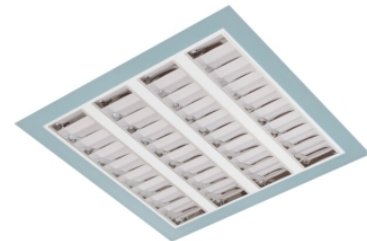

Claro inleg (glass+par)

Claro inl. wit 57W 4000K glas 595mm DI nd
Cleanroom inleg armatuur voorzien van 57W 4000K LED module.
Behuizing gemaakt van plaatstaal uitgevoerd in kleur wit en voorzien van veiligheidsglas afscherming. Uitvoering niet dimbaar.

Technische eigenschappen	Artikelcode: LXR001523 Merk: LUXOR Behuizing: plaatstaal Kleur armatuur: wit Classificatie: IP65
Dimensie eigenschappen	Afmetingen: LxBxH: 595x595x90mm Gewicht armatuur: 11kg
Elektronische eigenschappen	Lamptype: LED Lichtbron inclusief: ja Lichtbron vervangbaar: nee Driver inclusief: ja Dimbaar: nee Type dimming: niet dimbaar
Optische eigenschappen	Lichtverdeling: direct Afscherming: veiligheidsglas Reflector: parabolische reflector Lichtkleur / kleurweergave: 4000K CRI >80 Systeemvermogen: 57W Lumenstroom: 6035lm 106lm/W Levensduur: 100.000 uur L80B50 / 50.000 uur L90B20
Garantie en certificaten	ENEC Certificaat: ja Garantie: 5 jaar
Opmerkingen	-