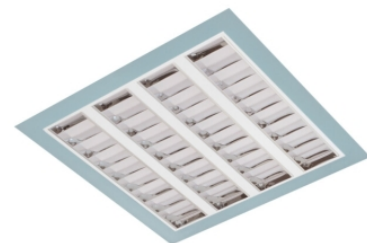

Claro inleg (glass+par) ip65

Claro inl. wit 57W 4000K glas 595mm DI DALI

Cleanroom inleg armatuur voorzien van 57W 4000K LED module.

Behuizing gemaakt van plaatstaal uitgevoerd in kleur wit en voorzien van veiligheidsglas afschermingen voorzien van veiligheidsglas + PAR afscherming. Uitvoering DALI.

Technische eigenschappen	Artikelcode: LXR001524 Merk: LUXOR Behuizing: plaatstaal Kleur armatuur: wit Classificatie: IP65
Dimensie eigenschappen	Afmetingen: LxBxH: 595x595x90mm Gewicht armatuur: 11kg
Elektronische eigenschappen	Lamptype: LED Lichtbron inclusief: ja Lichtbron vervangbaar: nee Driver inclusief: ja Dimbaar: ja Type dimming: DALI
Optische eigenschappen	Lichtverdeling: direct Afscherming: veiligheidsglas Reflector: parabolische reflector Lichtkleur / kleurweergave: 4000K CRI >80 MacAdam Step: 3 SDCM Systeemvermogen: 57W Lumenstroom: 6035lm 106lm/W Levensduur: 100.000 uur L80B50 / 50.000 uur L90B20
Garantie en certificaten	ENEC Certificaat: ja Garantie: 5 jaar
Opmerkingen	-