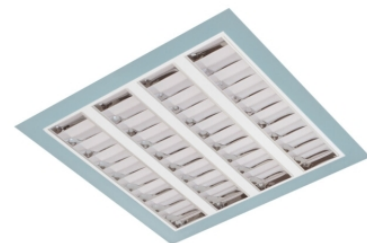

Claro inleg (glass+par) ip65

Claro inl. wit 57W 4000K glas 595mm DI DALI EM1H
Cleanroom inleg armatuur voorzien van 57W 4000K LED module.
Behuizing gemaakt van plaatstaal uitgevoerd in kleur wit en voorzien van veiligheidsglas afschermingen voorzien van veiligheidsglas + PAR afscherming. Uitvoering DALI. Met noodunit intern autonomie 1 uur.

Technische eigenschappen	Artikelcode: LXR001525 Merk: LUXOR Behuizing: plaatstaal Kleur armatuur: wit Classificatie: IP65
Dimensie eigenschappen	Afmetingen: LxBxH: 595x595x90mm Gewicht armatuur: 11kg
Elektronische eigenschappen	Lamptype: LED Lichtbron inclusief: ja Lichtbron vervangbaar: nee Driver inclusief: ja Dimbaar: ja Type dimming: DALI Noodunit intern/extern: 1 uur intern
Optische eigenschappen	Lichtverdeling: direct Afscherming: veiligheidsglas Reflector: parabolische reflector Lichtkleur / kleurweergave: 4000K CRI >80 MacAdam Step: 3 SDCM Systeemvermogen: 57W Lumenstroom: 6035lm 106lm/W Levensduur: 100.000 uur L80B50 / 50.000 uur L90B20
Garantie en certificaten	ENEC Certificaat: ja Garantie: 5 jaar
Opmerkingen	-