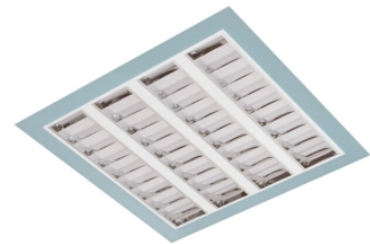

Claro inleg (glass+par)

Claro inl. wit 57W 4000K glas 595mm DI DALI EM1H
Cleanroom inleg armatuur voorzien van 57W 4000K LED module.
Behuizing gemaakt van plaatstaal uitgevoerd in kleur wit en voorzien van veiligheidsglas afscherming. Uitvoering DALI. Met noodunit intern autonomie 1 uur.

Technische eigenschappen	Artikelcode: LXR001525 Merk: LUXOR Behuizing: plaatstaal Kleur armatuur: wit Classificatie: IP65
Dimensie eigenschappen	Afmetingen: LxBxH: 595x595x90mm Gewicht armatuur: 11kg
Elektronische eigenschappen	Lamptype: LED Lichtbron inclusief: ja Lichtbron vervangbaar: nee Driver inclusief: ja Dimbaar: ja Type dimming: DALI Noodunit intern/extern: 1 uur intern
Optische eigenschappen	Lichtverdeling: direct Afscherming: veiligheidsglas Reflector: parabolische reflector Lichtkleur / kleurweergave: 4000K CRI >80 Systeemvermogen: 57W Lumenstroom: 6035lm 106lm/W Levensduur: 100.000 uur L80B50 / 50.000 uur L90B20
Garantie en certificaten	ENEC Certificaat: ja Garantie: 5 jaar
Opmerkingen	-