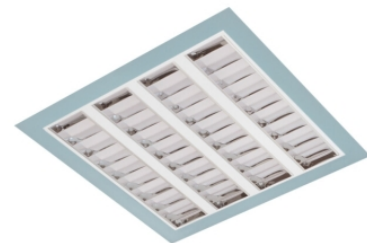

Claro inleg (glass+par) ip65

Claro inl. wit 57W 4000K glas 595mm DI nd EM1H
Cleanroom inleg armatuur voorzien van 57W 4000K LED module.
Behuizing gemaakt van plaatstaal uitgevoerd in kleur wit en voorzien van veiligheidsglas afschermingen voorzien van veiligheidsglas + PAR afscherming. Uitvoering niet dimbaar. Met noodunit intern autonomie 1 uur.

Technische eigenschappen	Artikelcode: LXR001526 Merk: LUXOR Behuizing: plaatstaal Kleur armatuur: wit Classificatie: IP65
Dimensie eigenschappen	Afmetingen: LxBxH: 595x595x90mm Gewicht armatuur: 11kg
Elektronische eigenschappen	Lamptype: LED Lichtbron inclusief: ja Lichtbron vervangbaar: nee Driver inclusief: ja Dimbaar: nee Type dimming: niet dimbaar Noodunit intern/extern: 1 uur intern
Optische eigenschappen	Lichtverdeling: direct Afscherming: veiligheidsglas Reflector: parabolische reflector Lichtkleur / kleurweergave: 4000K CRI >80 MacAdam Step: 3 SDCM Systeemvermogen: 57W Lumenstroom: 6035lm 106lm/W Levensduur: 100.000 uur L80B50 / 50.000 uur L90B20
Garantie en certificaten	ENEC Certificaat: ja Garantie: 5 jaar
Opmerkingen	-