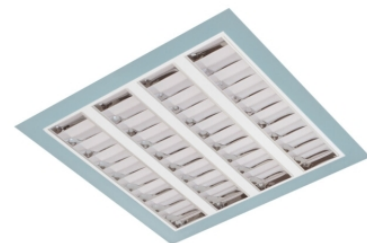

Claro inleg (glass+par)

Claro inl. wit 57W 4000K glas 595mm DI nd EM1H
Cleanroom inleg armatuur voorzien van 57W 4000K LED module.
Behuizing gemaakt van plaatstaal uitgevoerd in kleur wit en voorzien van veiligheidsglas afscherming. Uitvoering niet dimbaar. Met noodunit intern autonomie 1 uur.

Technische eigenschappen	Artikelcode: LXR001526 Merk: LUXOR Behuizing: plaatstaal Kleur armatuur: wit Classificatie: IP65
Dimensie eigenschappen	Afmetingen: LxBxH: 595x595x90mm Gewicht armatuur: 11kg
Elektronische eigenschappen	Lamptype: LED Lichtbron inclusief: ja Lichtbron vervangbaar: nee Driver inclusief: ja Dimbaar: nee Type dimming: niet dimbaar Noodunit intern/extern: 1 uur intern
Optische eigenschappen	Lichtverdeling: direct Afscherming: veiligheidsglas Reflector: parabolische reflector Lichtkleur / kleurweergave: 4000K CRI >80 Systeemvermogen: 57W Lumenstroom: 6035lm 106lm/W Levensduur: 100.000 uur L80B50 / 50.000 uur L90B20
Garantie en certificaten	ENEC Certificaat: ja Garantie: 5 jaar
Opmerkingen	-