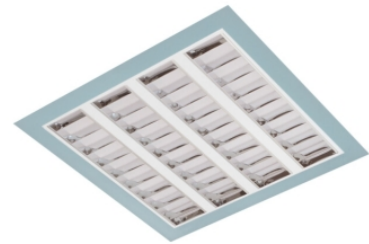

# Claro inleg (glass+par)

Claro inl. wit 38W 4000K glas 1195mm DI DALI  
Cleanroom inleg armatuur voorzien van 38W 4000K LED module.  
Behuizing gemaakt van plaatstaal uitgevoerd in kleur wit en voorzien van veiligheidsglas afscherming. Uitvoering DALI.

Technische eigenschappen	Artikelcode: LXR001528 Merk: LUXOR Behuizing: plaatstaal Kleur armatuur: wit Classificatie: IP65
Dimensie eigenschappen	Afmetingen: LxBxH: 1195x295x90mm Gewicht armatuur: 11kg
Elektronische eigenschappen	Lamptype: LED Lichtbron inclusief: ja Lichtbron vervangbaar: nee Driver inclusief: ja Dimbaar: ja Type dimming: DALI
Optische eigenschappen	Lichtverdeling: direct Afscherming: veiligheidsglas Reflector: parabolische reflector Lichtkleur / kleurweergave: 4000K   CRI >80 Systeemvermogen: 38W Lumenstroom: 4190lm   110lm/W Levensduur: 100.000 uur L80B50 / 50.000 uur L90B20
Garantie en certificaten	ENEC Certificaat: ja Garantie: 5 jaar
Opmerkingen	-