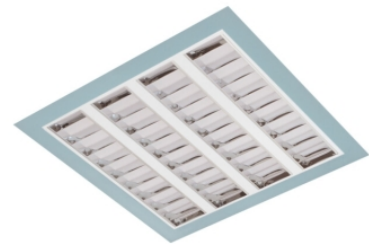

Claro inleg (glass+par) ip65

Claro inl. wit 38W 4000K glas 1195mm DI DALI

Cleanroom inleg armatuur voorzien van 38W 4000K LED module.

Behuizing gemaakt van plaatstaal uitgevoerd in kleur wit en voorzien van veiligheidsglas afschermingen voorzien van veiligheidsglas + PAR afscherming. Uitvoering DALI.

Technische eigenschappen	Artikelcode: LXR001528 Merk: LUXOR Behuizing: plaatstaal Kleur armatuur: wit Classificatie: IP65
Dimensie eigenschappen	Afmetingen: LxBxH: 1195x295x90mm Gewicht armatuur: 11kg
Elektronische eigenschappen	Lamptype: LED Lichtbron inclusief: ja Lichtbron vervangbaar: nee Driver inclusief: ja Dimbaar: ja Type dimming: DALI
Optische eigenschappen	Lichtverdeling: direct Afscherming: veiligheidsglas Reflector: parabolische reflector Lichtkleur / kleurweergave: 4000K CRI >80 MacAdam Step: 3 SDCM Systeemvermogen: 38W Lumenstroom: 4190lm 110lm/W Levensduur: 100.000 uur L80B50 / 50.000 uur L90B20
Garantie en certificaten	ENEC Certificaat: ja Garantie: 5 jaar
Opmerkingen	-