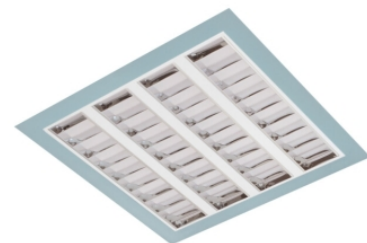

# Claro inleg (glass+par)

Claro inl. wit 38W 4000K glas 1195mm DI DALI EM1H  
Cleanroom inleg armatuur voorzien van 38W 4000K LED module.  
Behuizing gemaakt van plaatstaal uitgevoerd in kleur wit en voorzien van veiligheidsglas afscherming. Uitvoering DALI. Met noodunit intern autonomie 1 uur.

Technische eigenschappen	Artikelcode: LXR001529 Merk: LUXOR Behuizing: plaatstaal Kleur armatuur: wit Classificatie: IP65
Dimensie eigenschappen	Afmetingen: LxBxH: 1195x295x90mm Gewicht armatuur: 11kg
Elektronische eigenschappen	Lamptype: LED Lichtbron inclusief: ja Lichtbron vervangbaar: nee Driver inclusief: ja Dimbaar: ja Type dimming: DALI Noodunit intern/extern: 1 uur   intern
Optische eigenschappen	Lichtverdeling: direct Afscherming: veiligheidsglas Reflector: parabolische reflector Lichtkleur / kleurweergave: 4000K   CRI >80 Systeemvermogen: 38W Lumenstroom: 4190lm   110lm/W Levensduur: 100.000 uur L80B50 / 50.000 uur L90B20
Garantie en certificaten	ENEC Certificaat: ja Garantie: 5 jaar
Opmerkingen	-