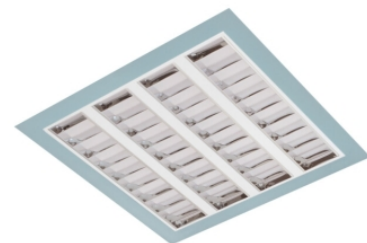

Claro inleg (glass+par) ip65

Claro inl. wit 38W 4000K glas 1195mm DI DALI EM1H
Cleanroom inleg armatuur voorzien van 38W 4000K LED module.
Behuizing gemaakt van plaatstaal uitgevoerd in kleur wit en voorzien van veiligheidsglas afschermingen voorzien van veiligheidsglas + PAR afscherming. Uitvoering DALI. Met noodunit intern autonomie 1 uur.

Technische eigenschappen	Artikelcode: LXR001529 Merk: LUXOR Behuizing: plaatstaal Kleur armatuur: wit Classificatie: IP65
Dimensie eigenschappen	Afmetingen: LxBxH: 1195x295x90mm Gewicht armatuur: 11kg
Elektronische eigenschappen	Lamptype: LED Lichtbron inclusief: ja Lichtbron vervangbaar: nee Driver inclusief: ja Dimbaar: ja Type dimming: DALI Noodunit intern/extern: 1 uur intern
Optische eigenschappen	Lichtverdeling: direct Afscherming: veiligheidsglas Reflector: parabolische reflector Lichtkleur / kleurweergave: 4000K CRI >80 MacAdam Step: 3 SDCM Systeemvermogen: 38W Lumenstroom: 4190lm 110lm/W Levensduur: 100.000 uur L80B50 / 50.000 uur L90B20
Garantie en certificaten	ENEC Certificaat: ja Garantie: 5 jaar
Opmerkingen	-