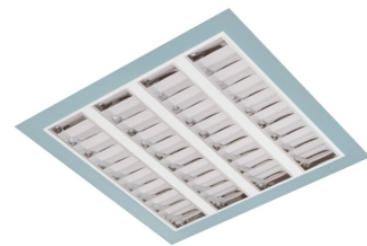

Claro inleg (glass+par)

Claro inl. wit 38W 4000K glas 1195mm DI nd EM1H
Cleanroom inleg armatuur voorzien van 38W 4000K LED module.
Behuizing gemaakt van plaatstaal uitgevoerd in kleur wit en voorzien van veiligheidsglas afscherming. Uitvoering niet dimbaar. Met noodunit intern autonomie 1 uur.

Technische eigenschappen	Artikelcode: LXR001530 Merk: LUXOR Behuizing: plaatstaal Kleur armatuur: wit Classificatie: IP65
Dimensie eigenschappen	Afmetingen: LxBxH: 1195x295x90mm Gewicht armatuur: 11kg
Elektronische eigenschappen	Lamptype: LED Lichtbron inclusief: ja Lichtbron vervangbaar: nee Driver inclusief: ja Dimbaar: nee Type dimming: niet dimbaar Noodunit intern/extern: 1 uur intern
Optische eigenschappen	Lichtverdeling: direct Afscherming: veiligheidsglas Reflector: parabolische reflector Lichtkleur / kleurweergave: 4000K CRI >80 Systeemvermogen: 38W Lumenstroom: 4190lm 110lm/W Levensduur: 100.000 uur L80B50 / 50.000 uur L90B20
Garantie en certificaten	ENEC Certificaat: ja Garantie: 5 jaar
Opmerkingen	-