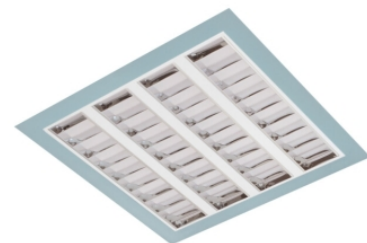

Claro inleg (glass+par) ip65

Claro inl. wit 57W 4000K glas 1195mm DI nd
Cleanroom inleg armatuur voorzien van 57W 4000K LED module.
Behuizing gemaakt van plaatstaal uitgevoerd in kleur wit en voorzien van veiligheidsglas afschermingen voorzien van veiligheidsglas + PAR afscherming. Uitvoering niet dimbaar.

Technische eigenschappen	Artikelcode: LXR001531 Merk: LUXOR Behuizing: plaatstaal Kleur armatuur: wit Classificatie: IP65
Dimensie eigenschappen	Afmetingen: LxBxH: 1195x295x90mm Gewicht armatuur: 11kg
Elektronische eigenschappen	Lamptype: LED Lichtbron inclusief: ja Lichtbron vervangbaar: nee Driver inclusief: ja Dimbaar: nee Type dimming: niet dimbaar
Optische eigenschappen	Lichtverdeling: direct Afscherming: veiligheidsglas Reflector: parabolische reflector Lichtkleur / kleurweergave: 4000K CRI >80 MacAdam Step: 3 SDCM Systeemvermogen: 57W Lumenstroom: 6035lm 106lm/W Levensduur: 100.000 uur L80B50 / 50.000 uur L90B20
Garantie en certificaten	ENEC Certificaat: ja Garantie: 5 jaar
Opmerkingen	-