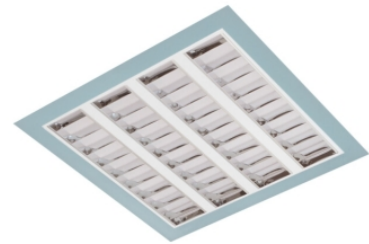

Claro inleg (glass+par)

Claro inl. wit 57W 4000K glas 1195mm DI nd
Cleanroom inleg armatuur voorzien van 57W 4000K LED module.
Behuizing gemaakt van plaatstaal uitgevoerd in kleur wit en voorzien van veiligheidsglas afscherming. Uitvoering niet dimbaar.

Technische eigenschappen	Artikelcode: LXR001531 Merk: LUXOR Behuizing: plaatstaal Kleur armatuur: wit Classificatie: IP65
Dimensie eigenschappen	Afmetingen: LxBxH: 1195x295x90mm Gewicht armatuur: 11kg
Elektronische eigenschappen	Lamptype: LED Lichtbron inclusief: ja Lichtbron vervangbaar: nee Driver inclusief: ja Dimbaar: nee Type dimming: niet dimbaar
Optische eigenschappen	Lichtverdeling: direct Afscherming: veiligheidsglas Reflector: parabolische reflector Lichtkleur / kleurweergave: 4000K CRI >80 Systeemvermogen: 57W Lumenstroom: 6035lm 106lm/W Levensduur: 100.000 uur L80B50 / 50.000 uur L90B20
Garantie en certificaten	ENEC Certificaat: ja Garantie: 5 jaar
Opmerkingen	-