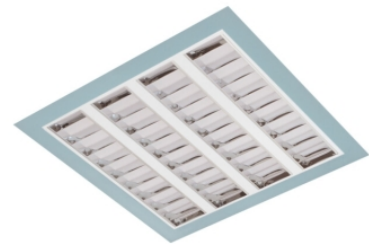

Claro inleg (glass+par) ip65

Claro inl. wit 57W 4000K glas 1195mm DI DALI

Cleanroom inleg armatuur voorzien van 57W 4000K LED module.

Behuizing gemaakt van plaatstaal uitgevoerd in kleur wit en voorzien van veiligheidsglas afschermingen voorzien van veiligheidsglas + PAR afscherming. Uitvoering DALI.

| | |
|-----------------------------|---|
| Technische eigenschappen | Artikelcode: LXR001532 Merk: LUXOR Behuizing: plaatstaal Kleur armatuur: wit Classificatie: IP65 |
| Dimensie eigenschappen | Afmetingen: LxBxH: 1195x295x90mm Gewicht armatuur: 11kg |
| Elektronische eigenschappen | Lamptype: LED Lichtbron inclusief: ja Lichtbron vervangbaar: nee Driver inclusief: ja Dimbaar: ja Type dimming: DALI |
| Optische eigenschappen | Lichtverdeling: direct Afscherming: veiligheidsglas Reflector: parabolische reflector Lichtkleur / kleurweergave: 4000K CRI >80 MacAdam Step: 3 SDCM Systeemvermogen: 57W Lumenstroom: 6035lm 106lm/W Levensduur: 100.000 uur L80B50 / 50.000 uur L90B20 |
| Garantie en certificaten | ENEC Certificaat: ja Garantie: 5 jaar |
| Opmerkingen | - |