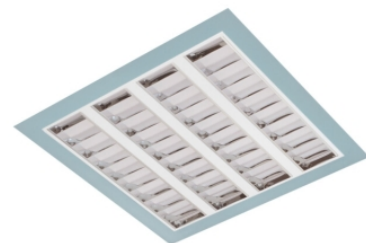

Claro inleg (glass+par) ip65

Claro inl. wit 57W 4000K glas 1195mm DI DALI EM1H
Cleanroom inleg armatuur voorzien van 57W 4000K LED module.
Behuizing gemaakt van plaatstaal uitgevoerd in kleur wit en voorzien van veiligheidsglas afschermingen voorzien van veiligheidsglas + PAR afscherming. Uitvoering DALI. Met noodunit intern autonomie 1 uur.

Technische eigenschappen	Artikelcode: LXR001533 Merk: LUXOR Behuizing: plaatstaal Kleur armatuur: wit Classificatie: IP65
Dimensie eigenschappen	Afmetingen: LxBxH: 1195x295x90mm Gewicht armatuur: 11kg
Elektronische eigenschappen	Lamptype: LED Lichtbron inclusief: ja Lichtbron vervangbaar: nee Driver inclusief: ja Dimbaar: ja Type dimming: DALI Noodunit intern/extern: 1 uur intern
Optische eigenschappen	Lichtverdeling: direct Afscherming: veiligheidsglas Reflector: parabolische reflector Lichtkleur / kleurweergave: 4000K CRI >80 MacAdam Step: 3 SDCM Systeemvermogen: 57W Lumenstroom: 6035lm 106lm/W Levensduur: 100.000 uur L80B50 / 50.000 uur L90B20
Garantie en certificaten	ENEC Certificaat: ja Garantie: 5 jaar
Opmerkingen	-