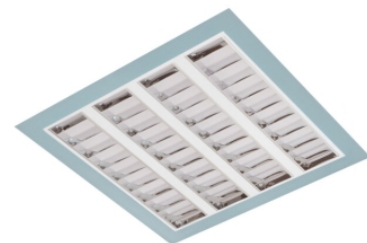

Claro inleg (glass+par)

Claro inl. wit 57W 4000K glas 1195mm DI DALI EM1H
Cleanroom inleg armatuur voorzien van 57W 4000K LED module.
Behuizing gemaakt van plaatstaal uitgevoerd in kleur wit en voorzien van veiligheidsglas afscherming. Uitvoering DALI. Met noodunit intern autonomie 1 uur.

Technische eigenschappen	Artikelcode: LXR001533 Merk: LUXOR Behuizing: plaatstaal Kleur armatuur: wit Classificatie: IP65
Dimensie eigenschappen	Afmetingen: LxBxH: 1195x295x90mm Gewicht armatuur: 11kg
Elektronische eigenschappen	Lamptype: LED Lichtbron inclusief: ja Lichtbron vervangbaar: nee Driver inclusief: ja Dimbaar: ja Type dimming: DALI Noodunit intern/extern: 1 uur intern
Optische eigenschappen	Lichtverdeling: direct Afscherming: veiligheidsglas Reflector: parabolische reflector Lichtkleur / kleurweergave: 4000K CRI >80 Systeemvermogen: 57W Lumenstroom: 6035lm 106lm/W Levensduur: 100.000 uur L80B50 / 50.000 uur L90B20
Garantie en certificaten	ENEC Certificaat: ja Garantie: 5 jaar
Opmerkingen	-